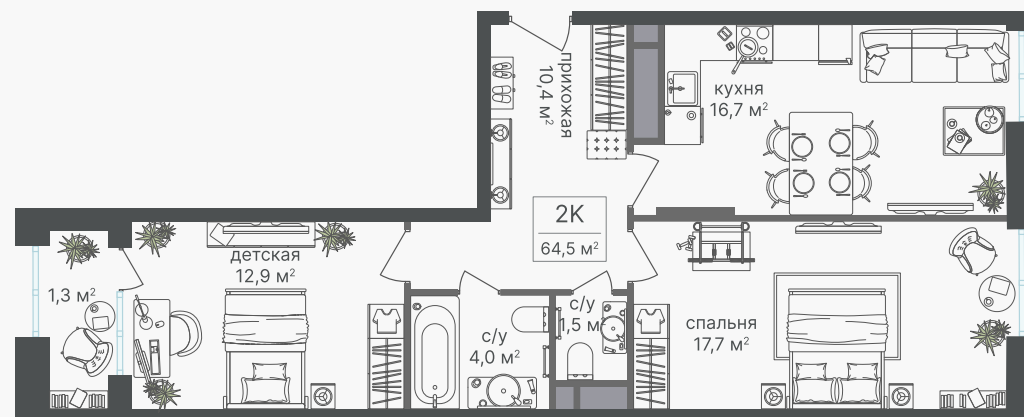

PG-ДЕВЕЛОПМЕНТ

+7 (495) 125-14-45

2-комнатная квартира, 64.5 м²

ЖИЛОЙ КОМПЛЕКС

Варшавские ворота

Корпус 1
Секция 4
Этаж 4 / 8

Комнат 2
Площадь 64.5 м²
Отделка Нет

27 367 350 руб

Артикул 1-4-406

PG-ДЕВЕЛОПМЕНТ

+7 (495) 125-14-45

2-комнатная квартира, 64.5 м²

ЖИЛОЙ КОМПЛЕКС

Варшавские ворота

Корпус 1 Секция 4 Этаж 4 / 8

Комнат 2 Площадь 64.5 м² Отделка Нет