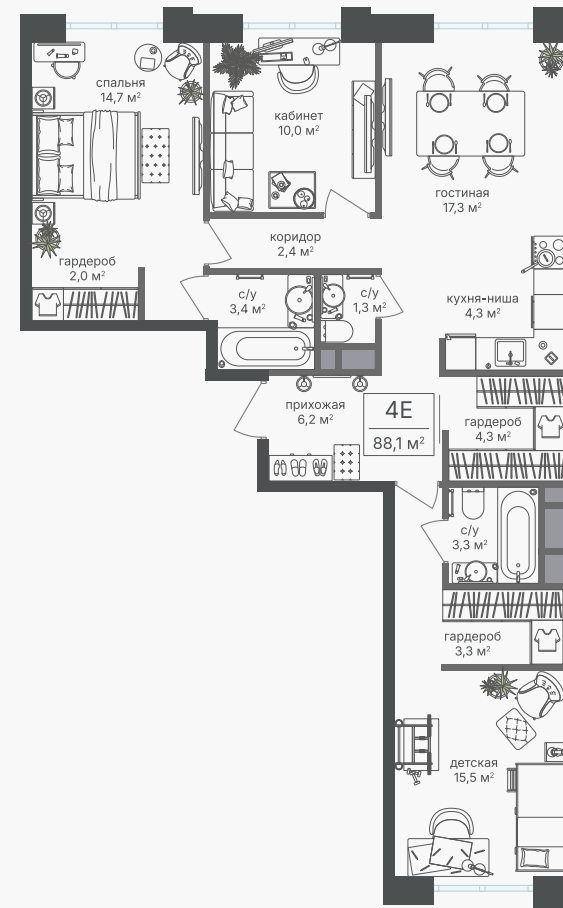

PG-ДЕВЕЛОПМЕНТ

+7 (495) 125-14-45

4-комнатная евроквартира, 88.1 м²

ЖИЛОЙ КОМПЛЕКС
Михалковский

Корпус 7 Секция 1 Этаж 3 / 9

Комнат 4 Площадь 88.1 м² Отделка Нет

48 983 600 руб

Артикул 7-3-10