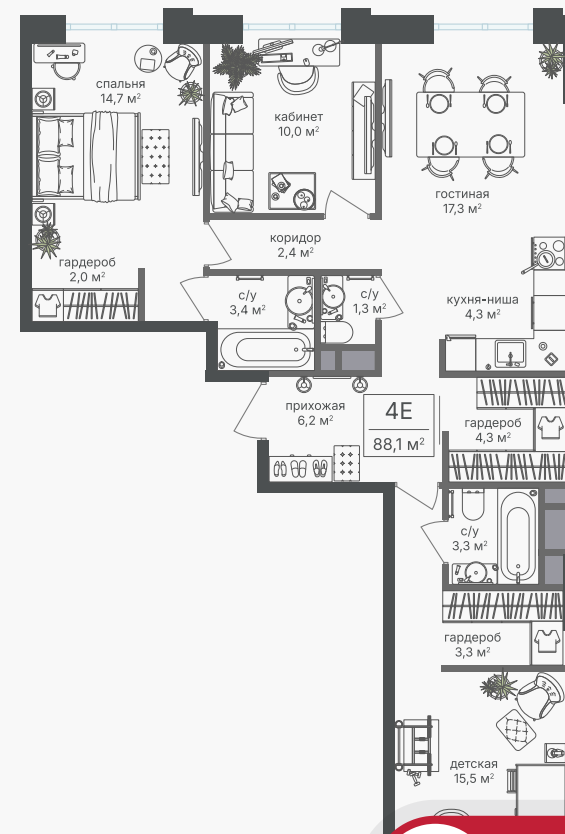

PG-ДЕВЕЛОПМЕНТ

+7 (495) 125-14-45

4-комнатная евроквартира, 88.1 м²

ЖИЛОЙ КОМПЛЕКС
Михалковский 7

Корпус 7 Секция 1 Этаж 3 / 9

Комнат 4 Площадь 88.1 м² Отделка Нет

48 983 600 руб

Артикул 7-3-10