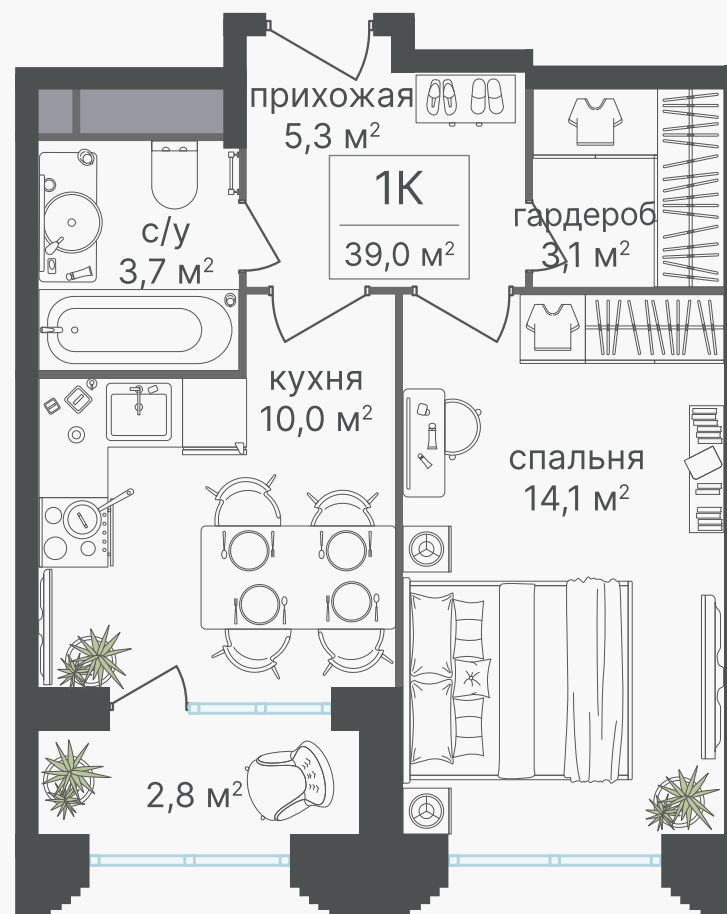

PG-ДЕВЕЛОПМЕНТ

+7 (495) 125-14-45

1-комнатные апартаменты, 39 м² с отделкой

ЖИЛОЙ КОМПЛЕКС

Гостиничный комплекс
Варшавские Ворота

Корпус 1 Секция 1 Этаж 4 / 30

Комнат 1 Площадь 39 м² Отделка **Есть ✓**

Цену уточняйте у
менеджера

Артикул 1-4-024

PG-ДЕВЕЛОПМЕНТ

+7 (495) 125-14-45

1-комнатные апартаменты, 39 м² с отделкой

ЖИЛОЙ КОМПЛЕКС
Гостиничный комплекс
Варшавские Ворота

Корпус	Секция	Этаж
1	1	4 / 30
Комнат	Площадь	Отделка
1	39 м ²	Есть ✓