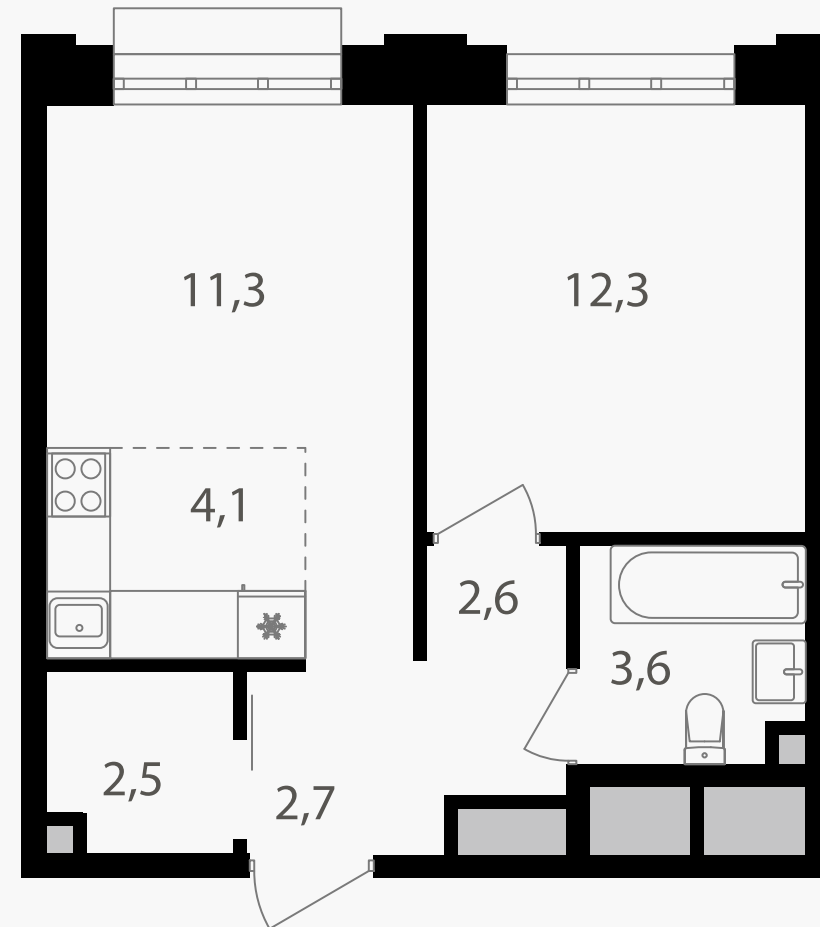

PG-ДЕВЕЛОПМЕНТ

2-комнатная евроквартира, 39.1 м²

ЖИЛОЙ КОМПЛЕКС
Михалковский

Корпус 5 Секция 2 Этаж 2 / 15

Комнат 2 Площадь 39.1 м² Отделка Нет

16 942 030 руб

Артикул 5-2-135

PG-ДЕВЕЛОПМЕНТ

2-комнатная евроквартира, 39.1 м²

ЖИЛОЙ КОМПЛЕКС
Михалковский

Корпус 5 Секция 2 Этаж 2 / 15

Комнат 2 Площадь 39.1 м² Отделка Нет

16 942 030 руб

Артикул 5-2-135