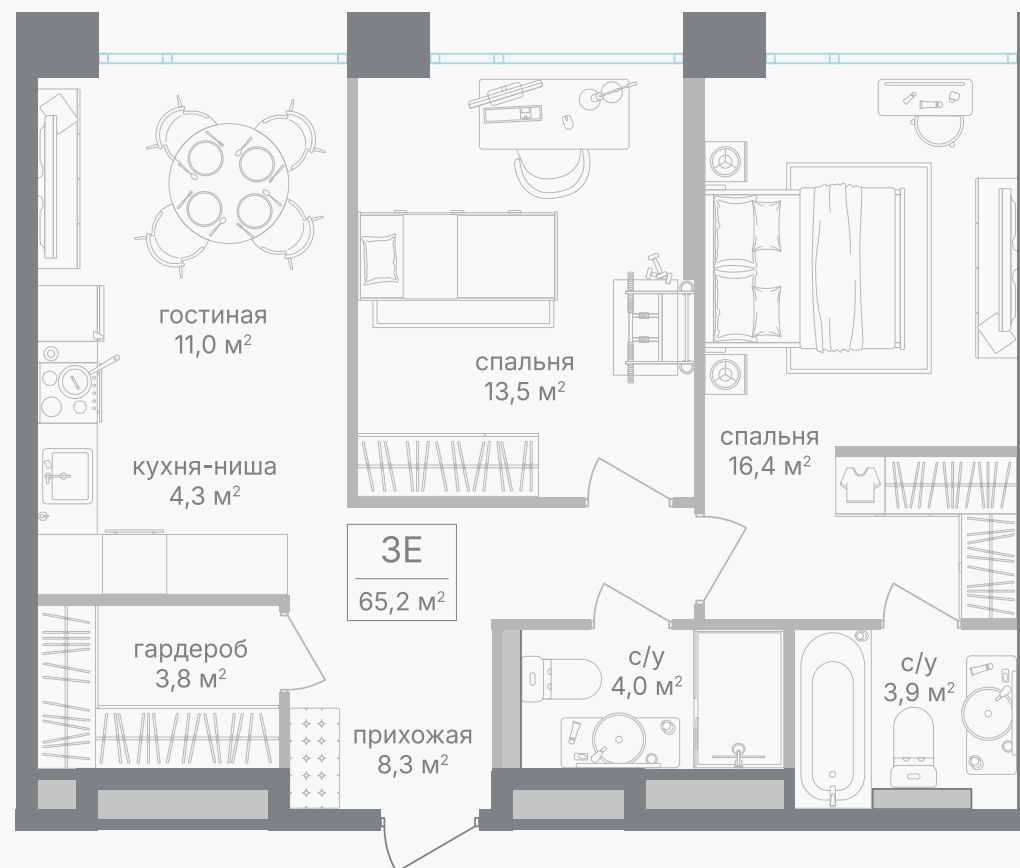

PG-ДЕВЕЛОПМЕНТ

3-комнатная евроквартира, 65.2 м²

ЖИЛОЙ КОМПЛЕКС

Петровский парк II

Корпус 1 Секция 2 Этаж 11 / 21

Комнат 2 Площадь 65.2 м² Отделка Нет

32 795 600 руб

Артикул 1-11-0211