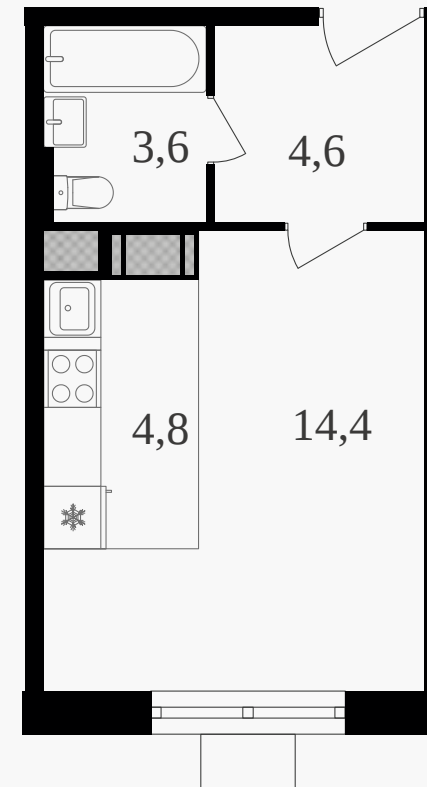

PG-ДЕВЕЛОПМЕНТ

Студия, 27.4 м² с отделкой

ЖИЛОЙ КОМПЛЕКС
Октябрьское поле

Корпус 1 Секция 1 Этаж 9 / 21

Комнат 1 Площадь 27.4 м² Отделка **Есть ✓**

13 480 800 руб

Артикул 3к1-9-055

PG-ДЕВЕЛОПМЕНТ

Студия, 27.4 м² с отделкой

ЖИЛОЙ КОМПЛЕКС
Октябрьское поле

Корпус 1 Секция 1 Этаж 9 / 21

Комнат 1 Площадь 27.4 м² Отделка **Есть ✓**

13 480 800 руб

Артикул 3к1-9-055