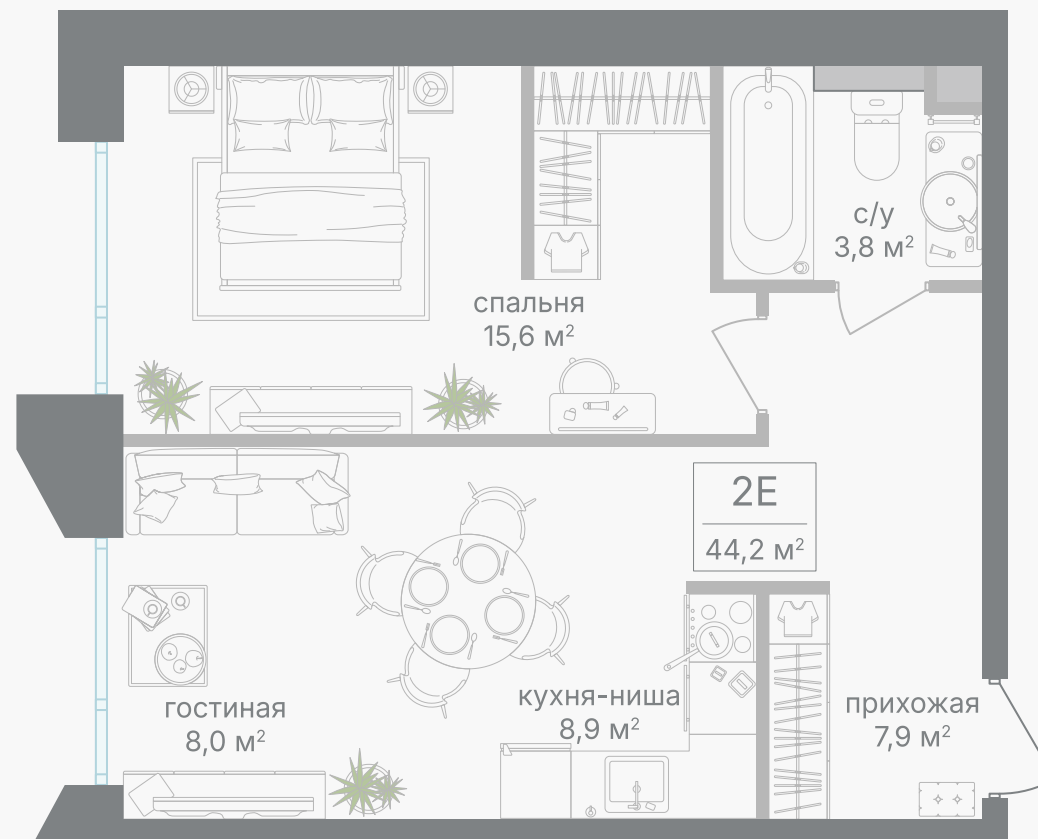

PG-ДЕВЕЛОПМЕНТ

2-комнатная евроквартира, 44.2 м²

ЖИЛОЙ КОМПЛЕКС

Петровский парк II

Корпус 1 Секция 5 Этаж 3 / 19

Комнат 1 Площадь 44.2 м² Отделка Нет

23 691 200 руб

Артикул 1-3-0595