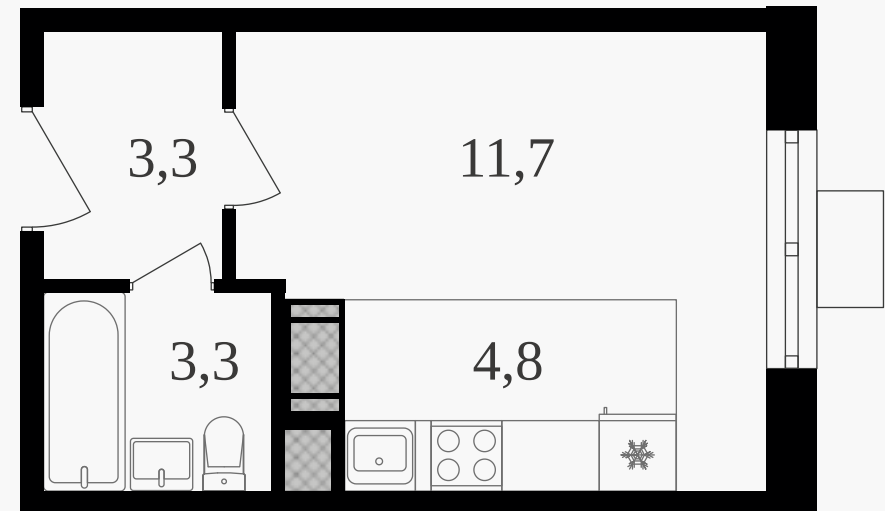

PG-ДЕВЕЛОПМЕНТ

Студия, 23.7 м² с отделкой

ЖИЛОЙ КОМПЛЕКС
Октябрьское поле

Корпус 1 Секция 3 Этаж 19 / 27

Комнат 1 Площадь 23.7 м² Отделка **Есть ✓**

14 694 000 руб

Артикул 3к1-19-439

PG-ДЕВЕЛОПМЕНТ

Студия, 23.7 м² с отделкой

ЖИЛОЙ КОМПЛЕКС
Октябрьское поле

Корпус 1 Секция 3 Этаж 19 / 27

Комнат 1 Площадь 23.7 м² Отделка **Есть ✓**

14 694 000 руб

Артикул 3к1-19-439