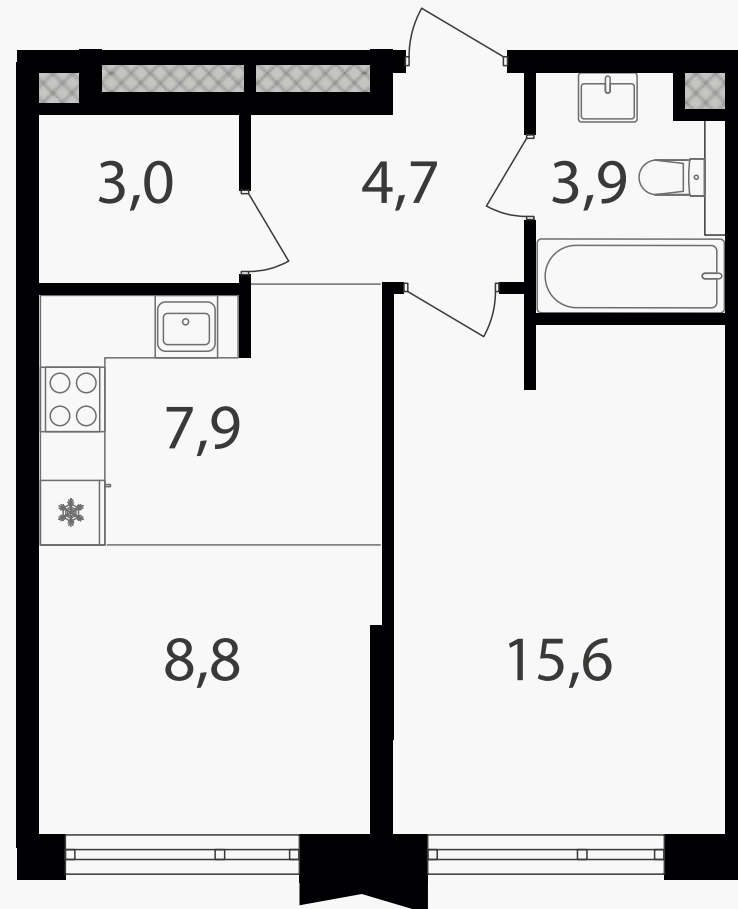

## 2-комнатная евроквартира, 43.9 м<sup>2</sup>

ЖИЛОЙ КОМПЛЕКС

Петровский парк II

Корпус 1      Секция 8      Этаж 2 / 24

Комнат 1      Площадь 43.9 м<sup>2</sup>      Отделка Нет

**20 014 010 руб**

Артикул 1-2-0979

# 2-комнатная евроквартира, 43.9 м<sup>2</sup>

ЖИЛОЙ КОМПЛЕКС

Петровский парк II

Корпус 1      Секция 8      Этаж 2 / 24

Комнат 1      Площадь 43.9 м<sup>2</sup>      Отделка Нет

20 014 010 руб

Артикул 1-2-0979