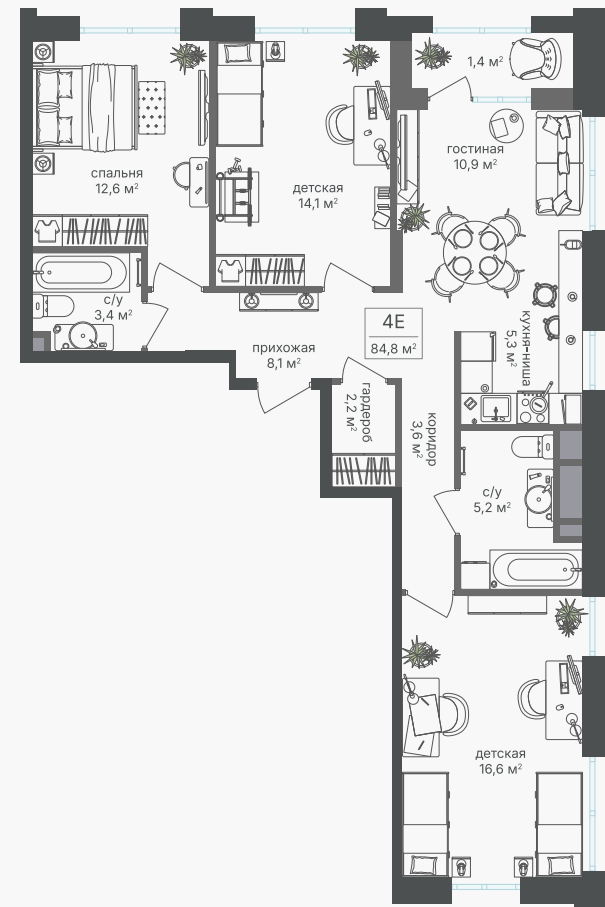

PG-ДЕВЕЛОПМЕНТ

4-комнатная евроквартира, 83.4 м²

ЖИЛОЙ КОМПЛЕКС
Михалковский

Корпус 6 Секция 3 Этаж 7 / 9

Комнат 4 Площадь 83.4 м² Отделка Нет

37 530 000 руб

Артикул 6-7-110

PG-ДЕВЕЛОПМЕНТ

4-комнатная евроквартира, 83.4 м²

ЖИЛОЙ КОМПЛЕКС
Михалковский

Корпус	Секция	Этаж
6	3	7 / 9
Комнат	Площадь	Отделка
4	83.4 м ²	Нет

37 530 000 руб

Артикул 6-7-110