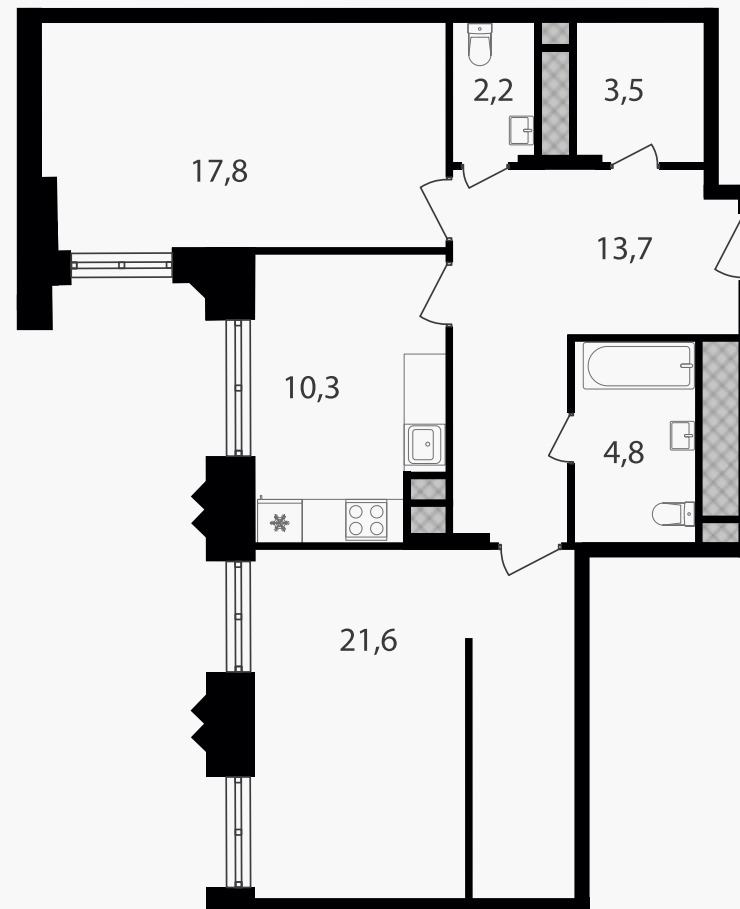

PG-ДЕВЕЛОПМЕНТ

2-комнатная квартира, 73.9 м²

ЖИЛОЙ КОМПЛЕКС

Варшавские ворота

Корпус	Секция	Этаж
1	1	4 / 30

Комнат	Площадь	Отделка
2	73.9 м ²	Нет

23 980 550 руб

Артикул 1-4-023

PG-ДЕВЕЛОПМЕНТ

2-комнатная квартира, 73.9 м²

ЖИЛОЙ КОМПЛЕКС

Варшавские ворота

Корпус 1 Секция 1 Этаж 4 / 30

Комнат 2 Площадь 73.9 м² Отделка Нет

23 980 550 руб

Артикул 1-4-023