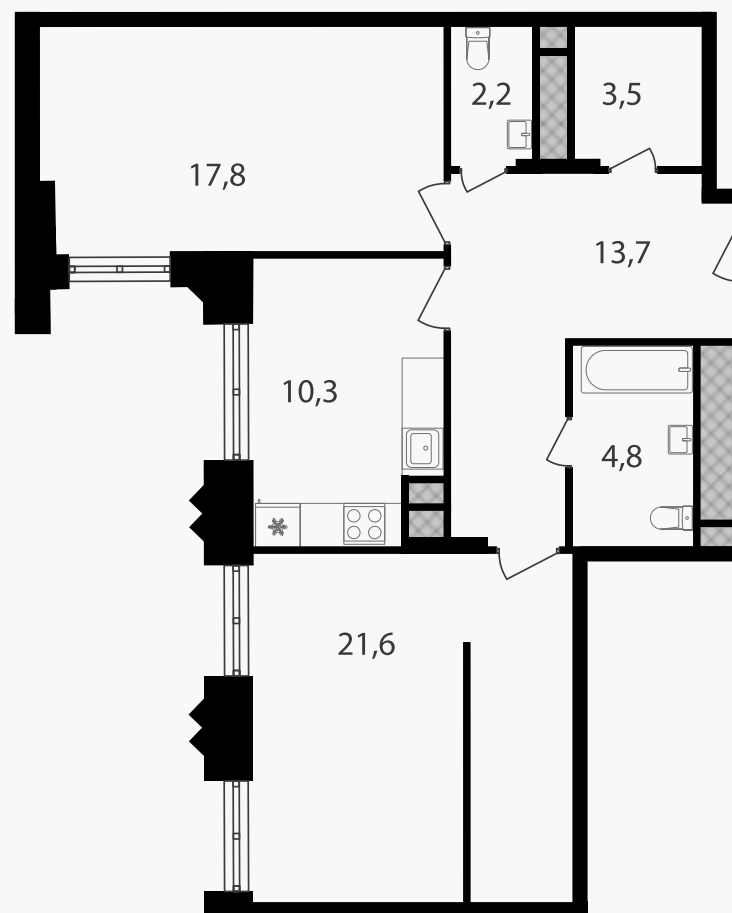

## 2-комнатная квартира, 73.9 м<sup>2</sup>

ЖИЛОЙ КОМПЛЕКС

Варшавские ворота

Корпус	Секция	Этаж
1	1.1	4 / 30

Комнат	Площадь	Отделка
2	73.9 м <sup>2</sup>	Нет

**23 980 550 руб**

Артикул 1-4-023

PG-ДЕВЕЛОПМЕНТ

## 2-комнатная квартира, 73.9 м<sup>2</sup>

ЖИЛОЙ КОМПЛЕКС

Варшавские ворота

Корпус 1      Секция 1.1      Этаж 4 / 30

Комнат 2      Площадь 73.9 м<sup>2</sup>      Отделка Нет

**23 980 550 руб**

Артикул 1-4-023