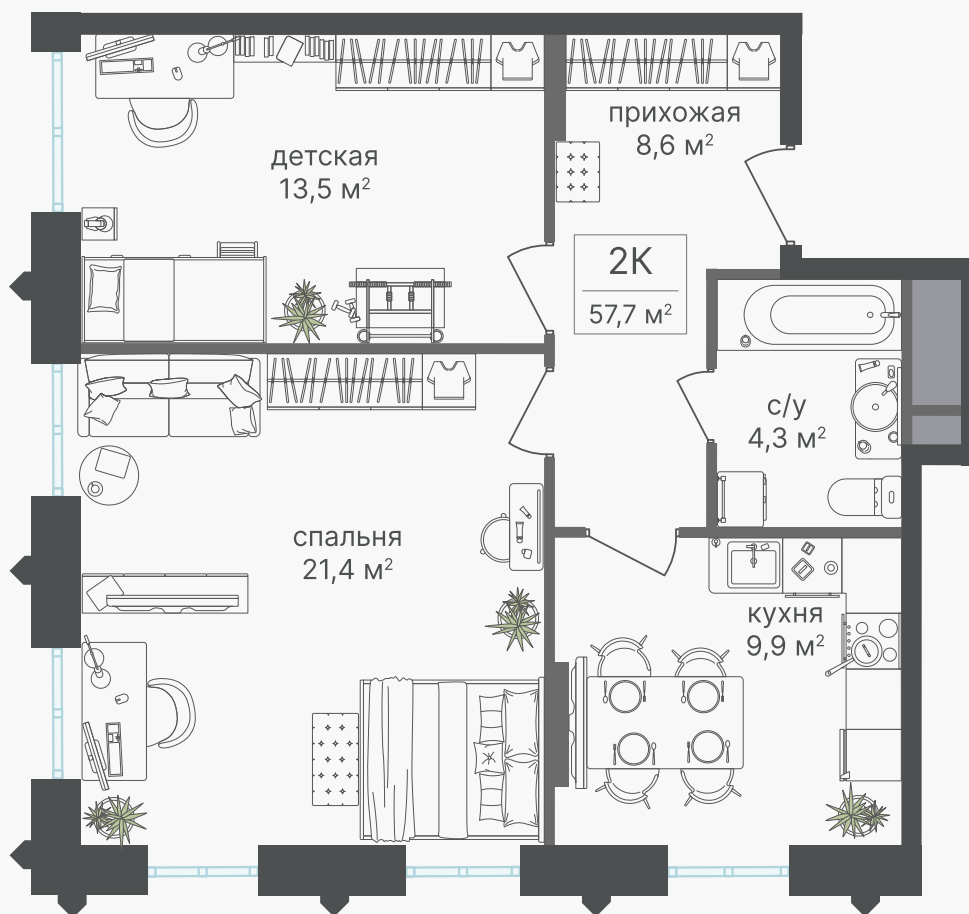

PG-ДЕВЕЛОПМЕНТ

+7 (495) 125-14-45

2-комнатная квартира, 57.7 м²

ЖИЛОЙ КОМПЛЕКС
Варшавские ворота

Корпус 1 Секция 1 Этаж 25 / 30

Комнат 2 Площадь 57.7 м² Отделка Нет

23 374 270 руб

Артикул 1-25-151

PG-ДЕВЕЛОПМЕНТ

+7 (495) 125-14-45

2-комнатная квартира, 57.7 м²

ЖИЛОЙ КОМПЛЕКС

Варшавские ворота

Корпус	Секция	Этаж
1	1	25 / 30
Комнат	Площадь	Отделка
2	57.7 м ²	Нет

23 374 270 руб

Артикул 1-25-151