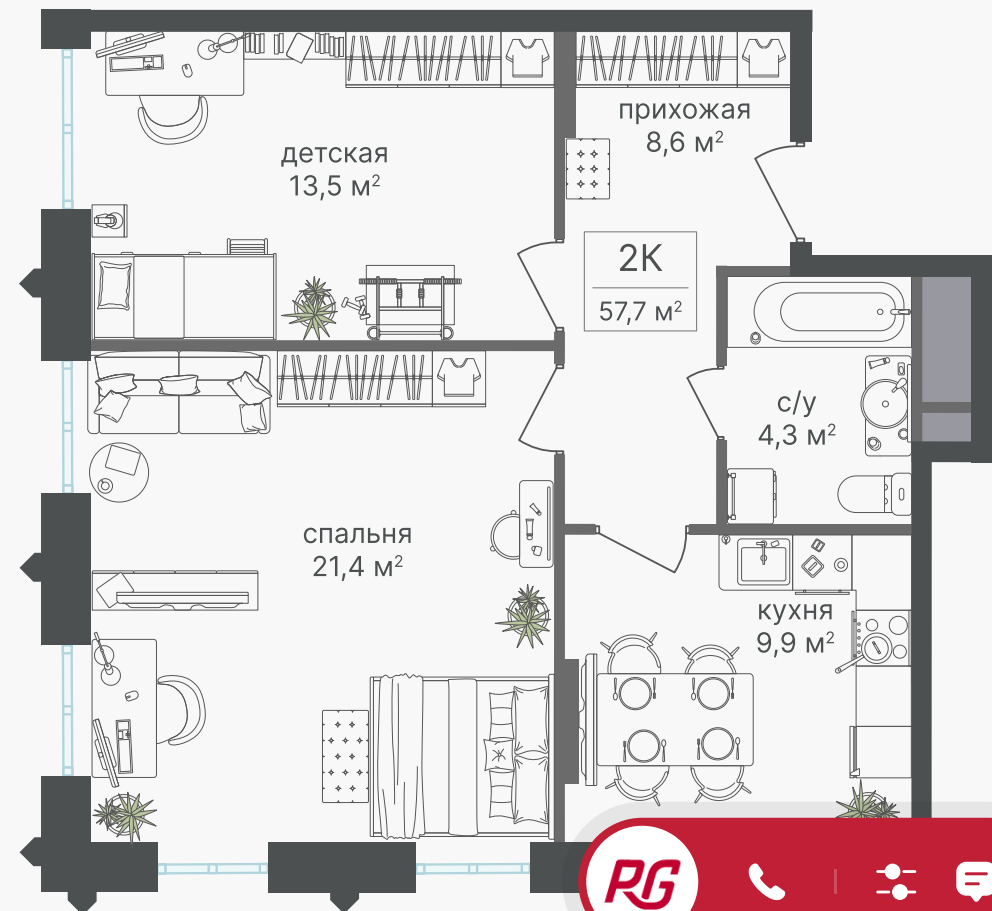

PG-ДЕВЕЛОПМЕНТ

+7 (495) 125-14-45

2-комнатная квартира, 57.7 м²

ЖИЛОЙ КОМПЛЕКС

Варшавские ворота

Корпус 1 Секция 1 Этаж 25 / 30

Комнат 2 Площадь 57.7 м² Отделка Нет

23 726 240 руб

Артикул 1-25-151

PG-ДЕВЕЛОПМЕНТ

+7 (495) 125-14-45

2-комнатная квартира, 57.7 м²

ЖИЛОЙ КОМПЛЕКС

Варшавские ворота

Корпус	Секция	Этаж
1	1	25 / 30
Комнат	Площадь	Отделка
2	57.7 м ²	Нет

23 726 240 руб

Артикул 1-25-151