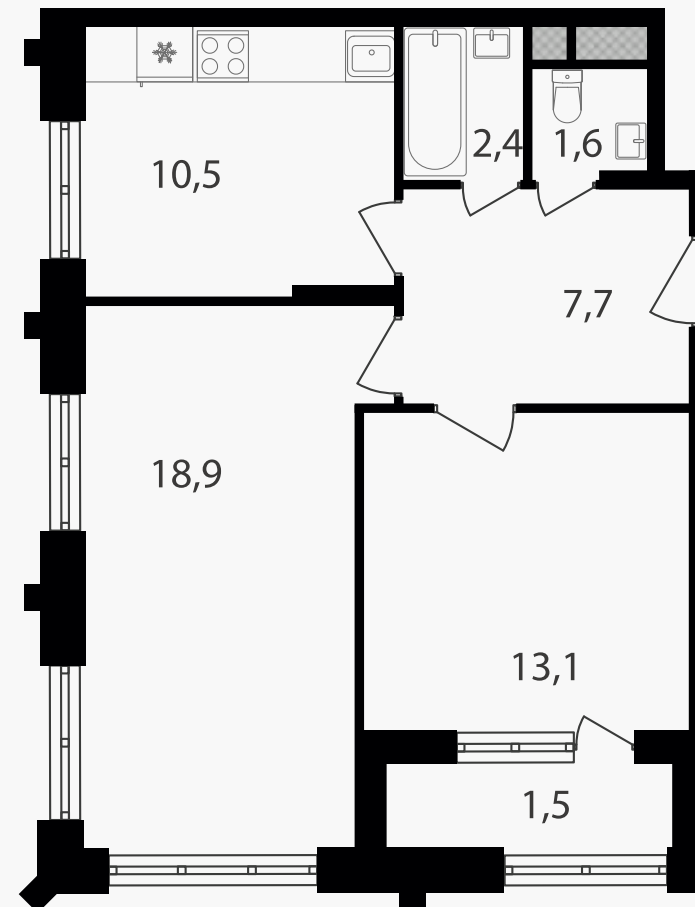

PG-ДЕВЕЛОПМЕНТ

2-комнатная квартира, 55.7 м²

ЖИЛОЙ КОМПЛЕКС

Варшавские ворота

Корпус 1 Секция 3 Этаж 11 / 30

Комнат 2 Площадь 55.7 м² Отделка Нет

19 322 330 руб

Артикул 1-11-279