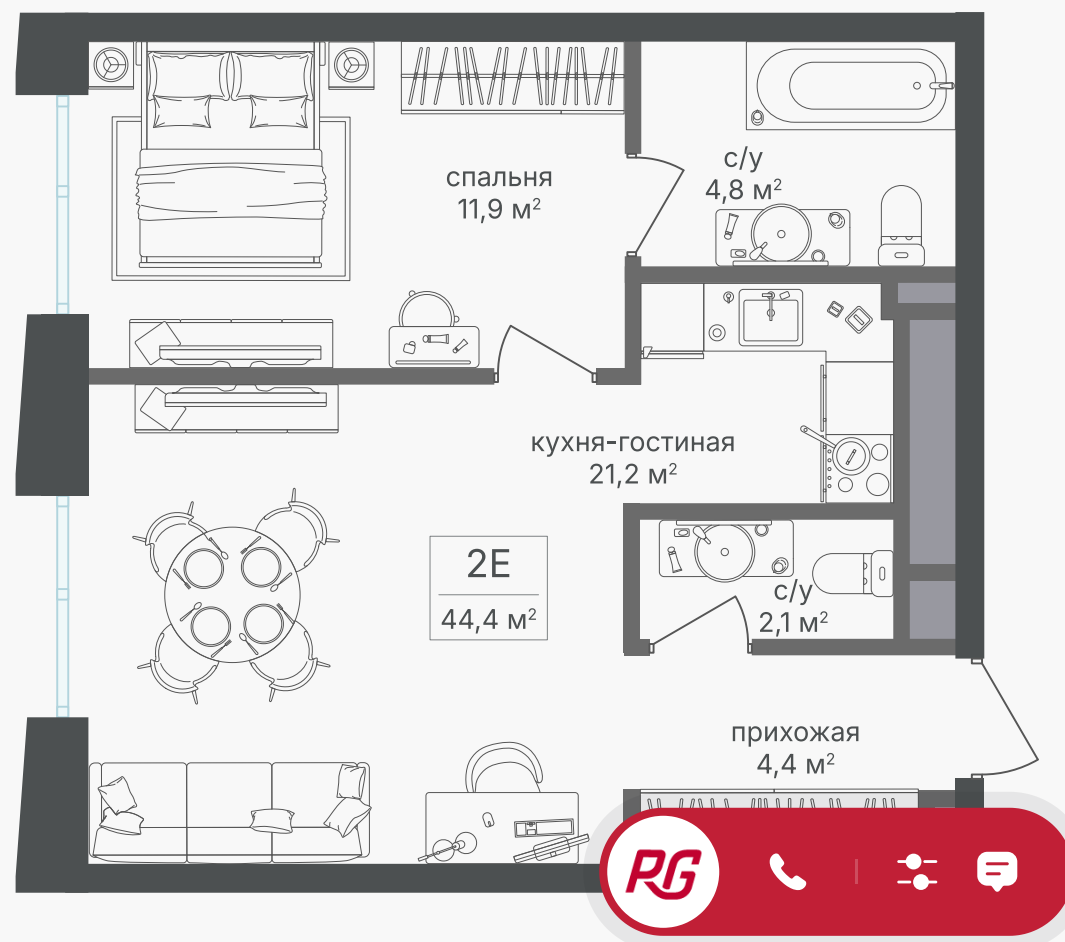

## 2-комнатная евроквартира, 44.4 м<sup>2</sup>

ЖИЛОЙ КОМПЛЕКС

Семеновский парк 2

Корпус 1 Секция 1 Этаж 19 / 26

Комнат 1 Площадь 44.4 м<sup>2</sup> Отделка Нет

22 031 280 руб

Артикул 1-19-220

PG-ДЕВЕЛОПМЕНТ

## 2-комнатная евроквартира, 44.4 м<sup>2</sup>

ЖИЛОЙ КОМПЛЕКС

Семеновский парк 2

Корпус 1 Секция 1 Этаж 19 / 26

Комнат 1 Площадь 44.4 м<sup>2</sup> Отделка Нет

22 031 280 руб

Артикул 1-19-220