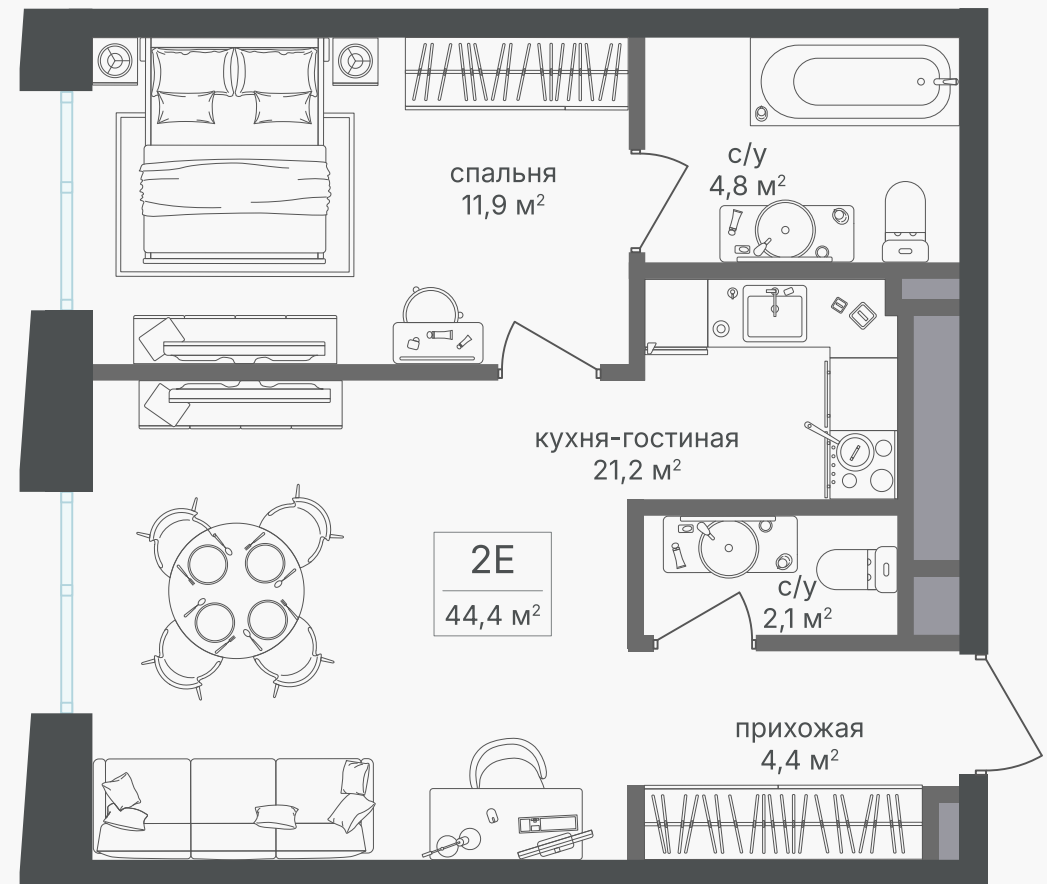

PG-ДЕВЕЛОПМЕНТ

+7 (495) 125-14-45

2-комнатная евроквартира, 44.4 м²

ЖИЛОЙ КОМПЛЕКС

Семеновский парк 2

Корпус 1 Секция 1 Этаж 19 / 26

Комнат 1 Площадь 44.4 м² Отделка Нет

22 031 280 руб

Артикул 1-19-220

PG-ДЕВЕЛОПМЕНТ

+7 (495) 125-14-45

2-комнатная евроквартира, 44.4 м²

ЖИЛОЙ КОМПЛЕКС

Семеновский парк 2

Корпус 1 Секция 1 Этаж 19 / 26

Комнат 1 Площадь 44.4 м² Отделка Нет