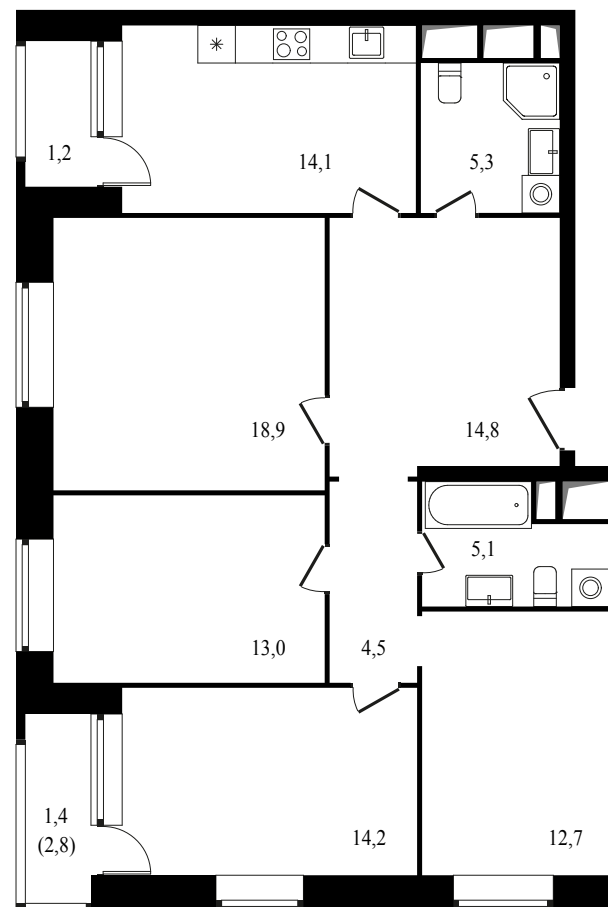

PG-ДЕВЕЛОПМЕНТ

+7 (495) 125-14-45

4-комнатная квартира, 105.2 м²

ЖИЛОЙ КОМПЛЕКС

ФОНВИЗИНСКИЙ

Корпус 3 Секция 3 Этаж 22 / 23

Комнат 4 Площадь 105.2 м² Отделка Нет

27 612 000 руб

Артикул 3-22-168

PG-ДЕВЕЛОПМЕНТ

+7 (495) 125-14-45

4-комнатная квартира, 105.2 м²

ЖИЛОЙ КОМПЛЕКС
ФОНВИЗИНСКИЙ

Корпус 3 Секция 3 Этаж 22 / 23

Комнат 4 Площадь 105.2 м² Отделка Нет

27 612 000 руб