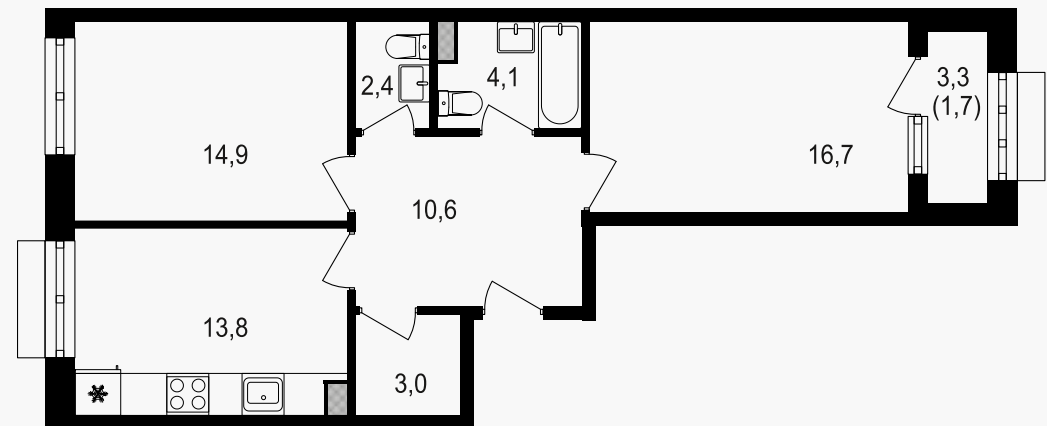

PG-ДЕВЕЛОПМЕНТ

2-комнатная квартира, 67.5 м²

ЖИЛОЙ КОМПЛЕКС
Михалковский

Корпус 3 Секция 4 Этаж 9 / 20

Комнат 2 Площадь 67.5 м² Отделка Нет

29 025 000 руб

Артикул 3-9-341

PG-ДЕВЕЛОПМЕНТ

2-комнатная квартира, 67.5 м²

ЖИЛОЙ КОМПЛЕКС
Михалковский

Корпус 3 Секция 4 Этаж 9 / 20

Комнат 2 Площадь 67.5 м² Отделка Нет

29 025 000 руб

Артикул 3-9-341