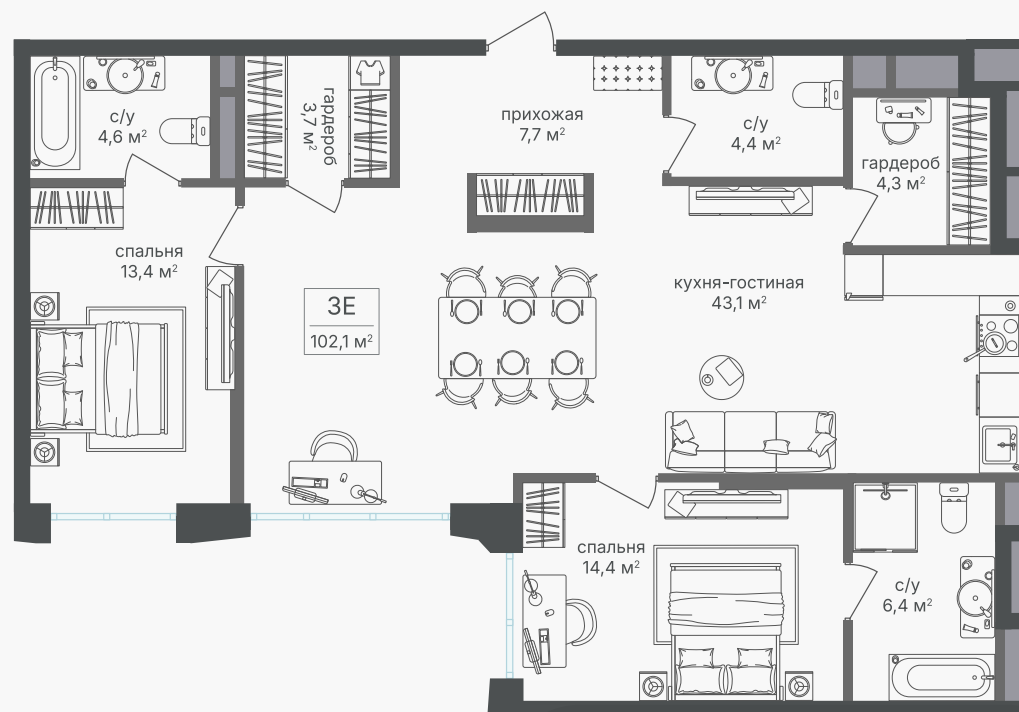

## 3-комнатная евроквартира, 102.8 м<sup>2</sup>

ЖИЛОЙ КОМПЛЕКС

Семеновский парк 2

Корпус 1 Секция 2 Этаж 16 / 18

Комнат 2 Площадь 102.8 м<sup>2</sup> Отделка Нет

41 726 520 руб

Артикул 1-16-435

PG-ДЕВЕЛОПМЕНТ

## 3-комнатная евроквартира, 102.8 м<sup>2</sup>

ЖИЛОЙ КОМПЛЕКС

Семеновский парк 2

Корпус 1 Секция 2 Этаж 16 / 18

Комнат 2 Площадь 102.8 м<sup>2</sup> Отделка Нет

41 726 520 руб

Артикул 1-16-435