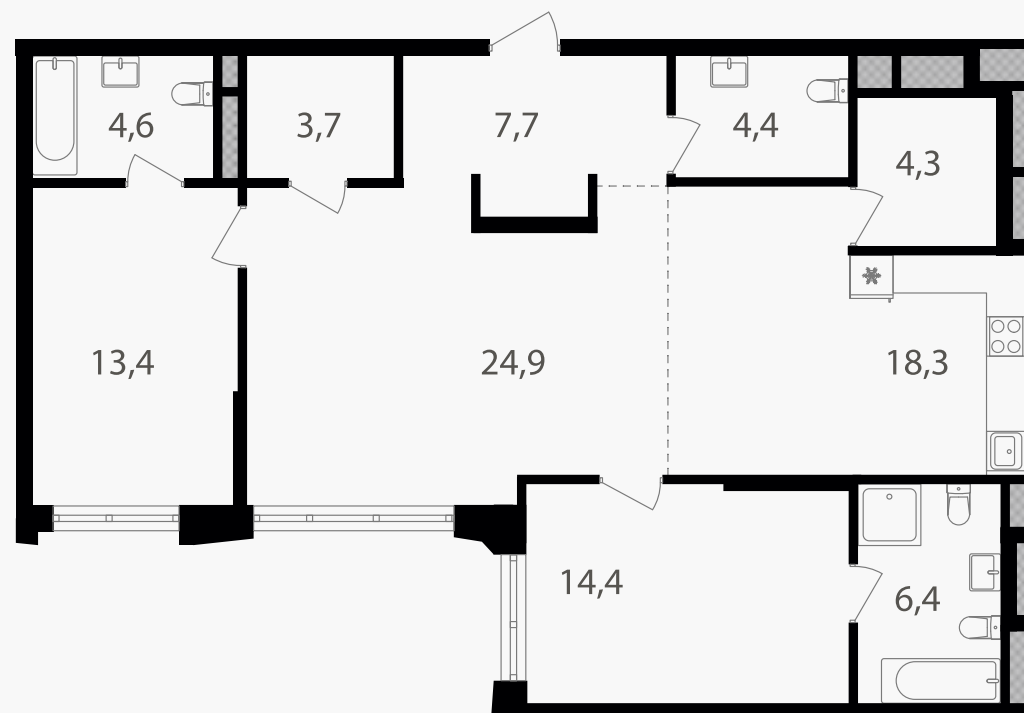

PG-ДЕВЕЛОПМЕНТ

3-комнатная евроквартира, 102.1 м²

ЖИЛОЙ КОМПЛЕКС

Семеновский парк 2

Корпус 1 Секция 2 Этаж 16 / 18

Комнат 2 Площадь 102.1 м² Отделка Нет

32 835 360 руб

Артикул 1-16-435