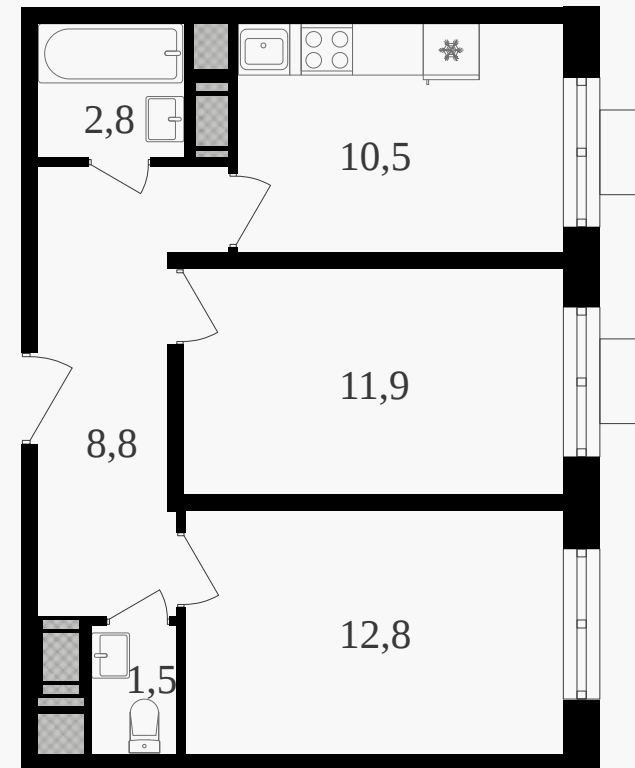

PG-ДЕВЕЛОПМЕНТ

2-комнатная квартира, 48.3 м² с отделкой

ЖИЛОЙ КОМПЛЕКС
Октябрьское поле

Корпус 1 Секция 3 Этаж 19 / 27

Комнат 2 Площадь 48.3 м² Отделка **Есть ✓**

22 836 240 руб

Артикул 3к1-19-440

PG-ДЕВЕЛОПМЕНТ

2-комнатная квартира, 48.3 м² с отделкой

ЖИЛОЙ КОМПЛЕКС

Октябрьское поле

Корпус 1 Секция 3 Этаж 19 / 27

Комнат 2 Площадь 48.3 м² Отделка **Есть ✓**

22 836 240 руб

Артикул 3к1-19-440