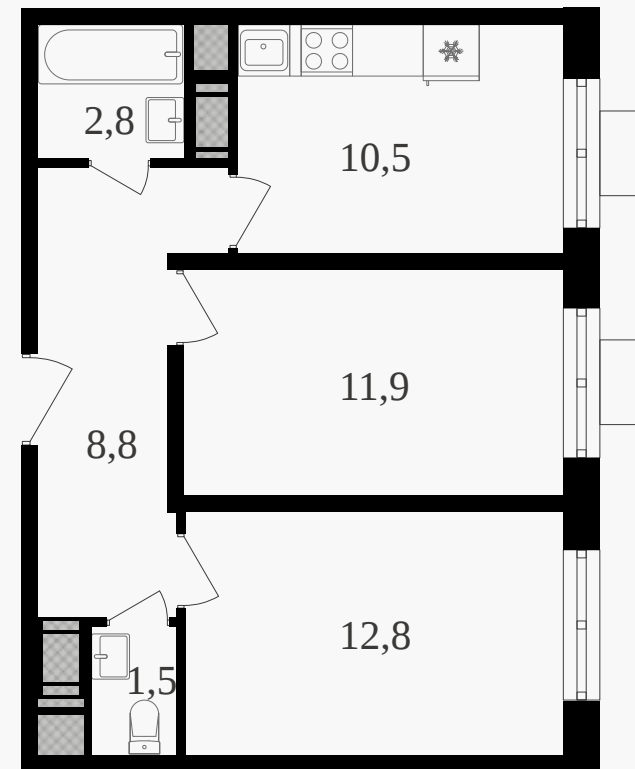

PG-ДЕВЕЛОПМЕНТ

2-комнатная квартира, 48.3 м² с отделкой

ЖИЛОЙ КОМПЛЕКС
Октябрьское поле

Корпус 1 Секция 3 Этаж 19 / 27

Комнат 2 Площадь 48.3 м² Отделка **Есть ✓**

23 280 600 руб

Артикул 3к1-19-440

PG-ДЕВЕЛОПМЕНТ

2-комнатная квартира, 48.3 м² с отделкой

ЖИЛОЙ КОМПЛЕКС

Октябрьское поле

Корпус 1 Секция 3 Этаж 19 / 27

Комнат 2 Площадь 48.3 м² Отделка **Есть ✓**

23 280 600 руб

Артикул 3к1-19-440