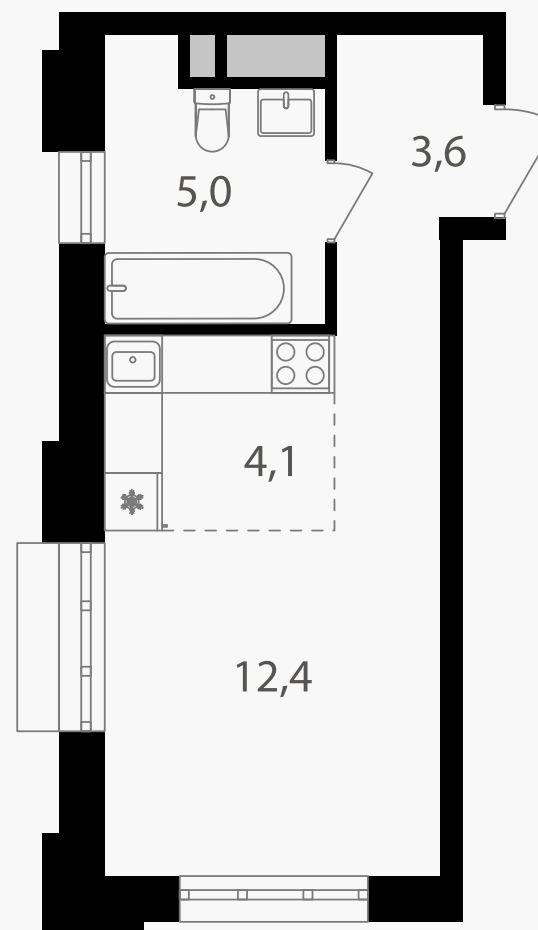

PG-ДЕВЕЛОПМЕНТ

Студия, 25.1 м²

ЖИЛОЙ КОМПЛЕКС
Михалковский

Корпус 4 Секция 1 Этаж 9 / 20

Комнат 1 Площадь 25.1 м² Отделка Нет

13 476 190 руб

Артикул 4-9-055

PG-ДЕВЕЛОПМЕНТ

Студия, 25.1 м²

ЖИЛОЙ КОМПЛЕКС
Михалковский

Корпус 4 Секция 1 Этаж 9 / 20

Комнат 1 Площадь 25.1 м² Отделка Нет

13 476 190 руб

Артикул 4-9-055