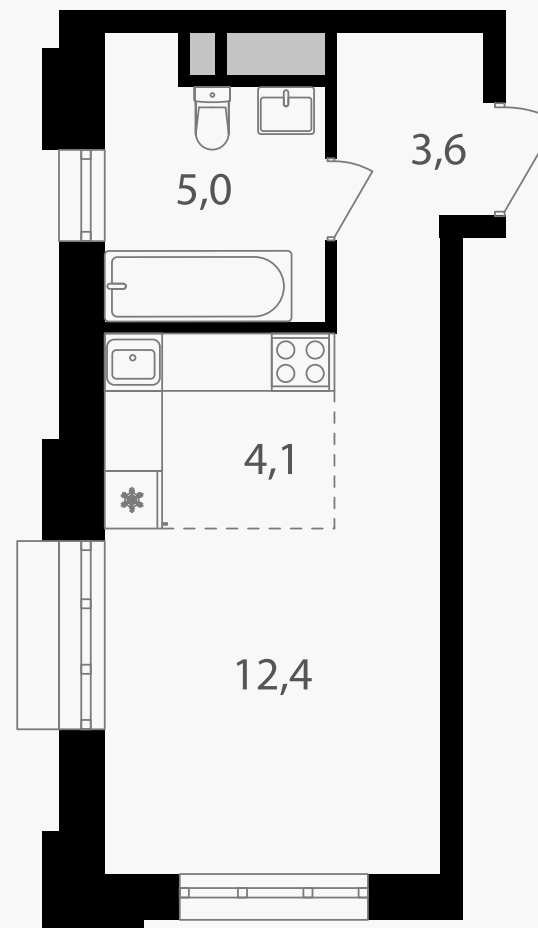

## Студия, 25.1 м<sup>2</sup>

ЖИЛОЙ КОМПЛЕКС  
Михалковский

Корпус 4      Секция 1      Этаж 9 / 20

Комнат 1      Площадь 25.1 м<sup>2</sup>      Отделка Нет

**13 476 190 руб**

Артикул 4-9-055

PG-ДЕВЕЛОПМЕНТ

# Студия, 25.1 м<sup>2</sup>

ЖИЛОЙ КОМПЛЕКС  
Михалковский

Корпус 4      Секция 1      Этаж 9 / 20

Комнат 1      Площадь 25.1 м<sup>2</sup>      Отделка Нет