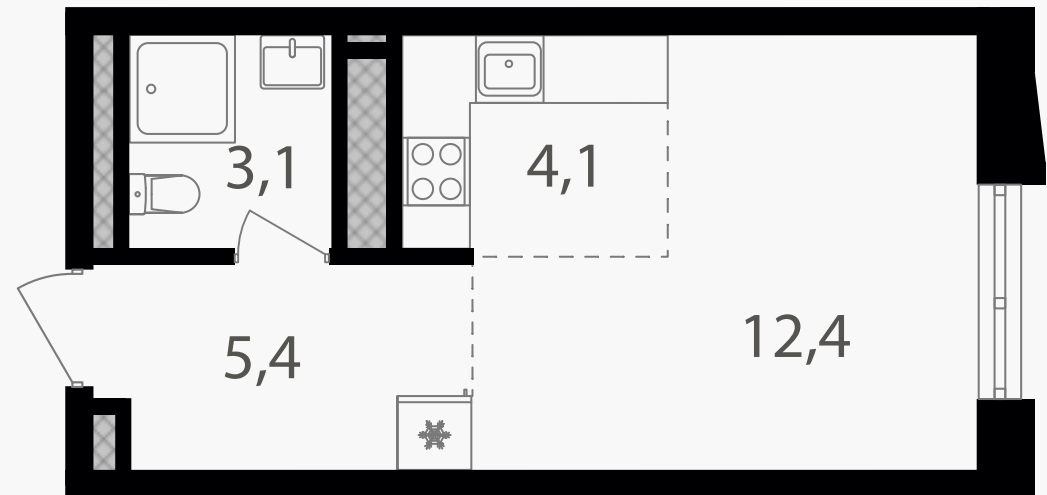

# Студия, 25 м<sup>2</sup>

ЖИЛОЙ КОМПЛЕКС  
Семеновский парк 2

Корпус 1      Секция 1      Этаж 9 / 26

Комнат 1      Площадь 25 м<sup>2</sup>      Отделка Нет

**11 080 000 руб**

Артикул 1-9-093

PG-ДЕВЕЛОПМЕНТ

# Студия, 25 м<sup>2</sup>

ЖИЛОЙ КОМПЛЕКС

Семеновский парк 2

Корпус 1      Секция 1      Этаж 9 / 26

Комнат 1      Площадь 25 м<sup>2</sup>      Отделка Нет

11 080 000 руб

Артикул 1-9-093