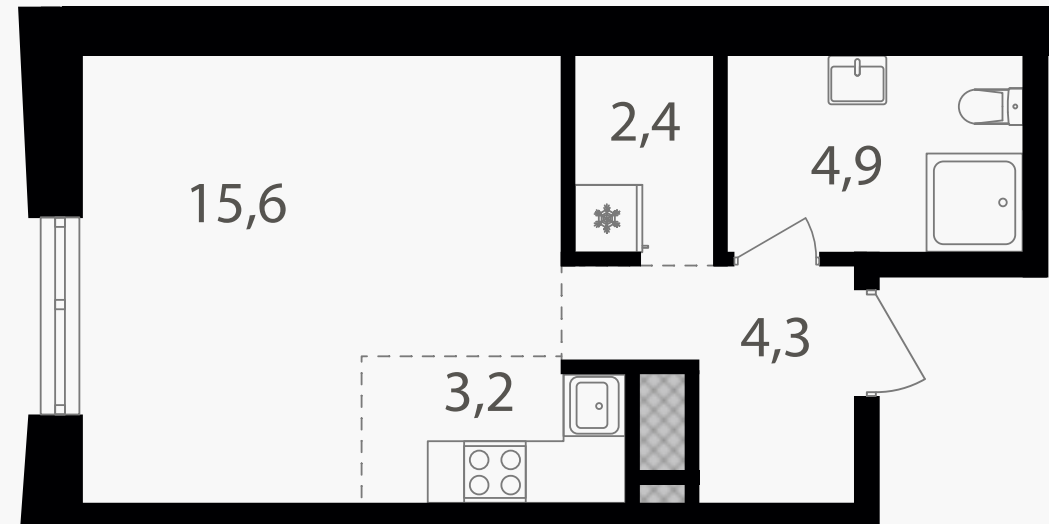

PG-ДЕВЕЛОПМЕНТ

Студия, 30.4 м²

ЖИЛОЙ КОМПЛЕКС
Семеновский парк 2

Корпус 1 Секция 1 Этаж 19 / 26

Комнат 1 Площадь 30.4 м² Отделка Нет

13 722 560 руб

Артикул 1-19-221

PG-ДЕВЕЛОПМЕНТ

Студия, 30.4 м²

ЖИЛОЙ КОМПЛЕКС

Семеновский парк 2

Корпус 1 Секция 1 Этаж 19 / 26

Комнат 1 Площадь 30.4 м² Отделка Нет

13 722 560 руб

Артикул 1-19-221