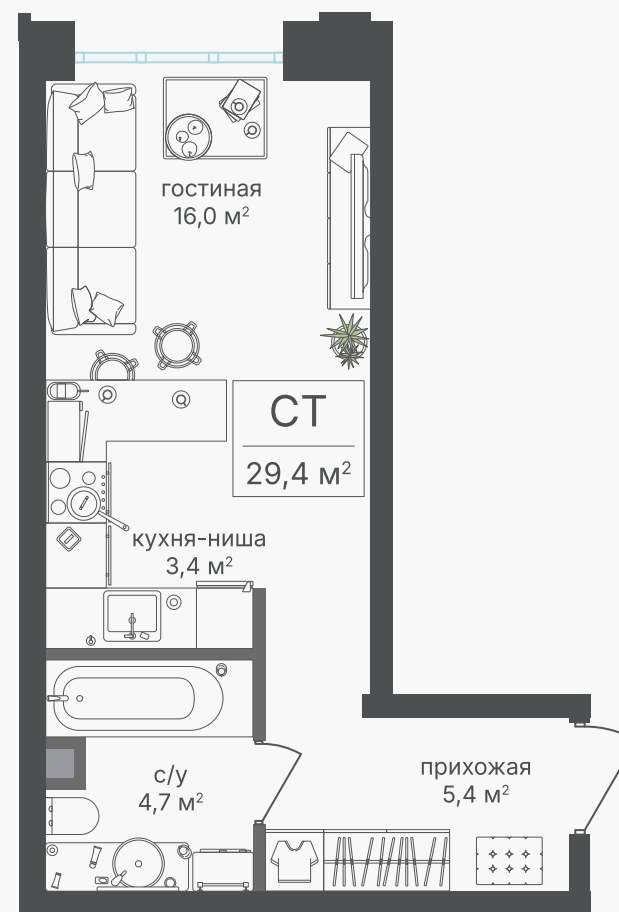

PG-ДЕВЕЛОПМЕНТ

+7 (495) 125-14-45

Студия, 29.5 м²

ЖИЛОЙ КОМПЛЕКС
Михалковский

Корпус 2 Секция 4 Этаж 2 / 20

Комнат 1 Площадь 29.5 м² Отделка Нет

17 469 900 руб

Артикул 2-2-235