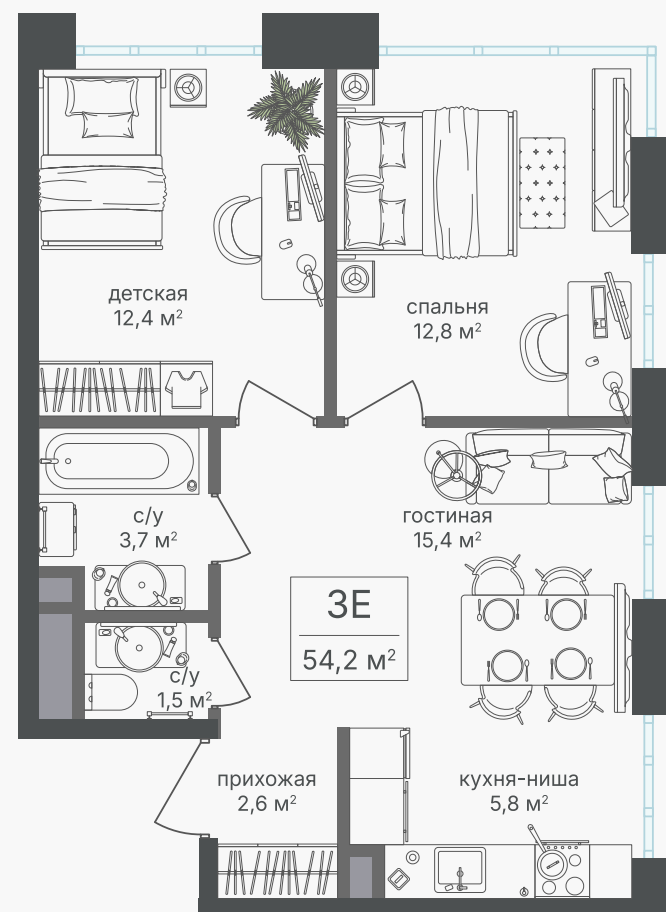

## 3-комнатная евроквартира, 54.2 м<sup>2</sup>

ЖИЛОЙ КОМПЛЕКС  
Михалковский

Корпус 2      Секция 8      Этаж 18 / 18

Комнат 3      Площадь 54.2 м<sup>2</sup>      Отделка Нет

**35 766 580 руб**

Артикул 2-18-747

## 3-комнатная евроквартира, 54.2 м<sup>2</sup>

ЖИЛОЙ КОМПЛЕКС  
Михалковский

Корпус	Секция	Этаж
2	8	18 / 18
Комнат	Площадь	Отделка
3	54.2 м <sup>2</sup>	Нет

35 766 580 руб

Артикул 2-18-747