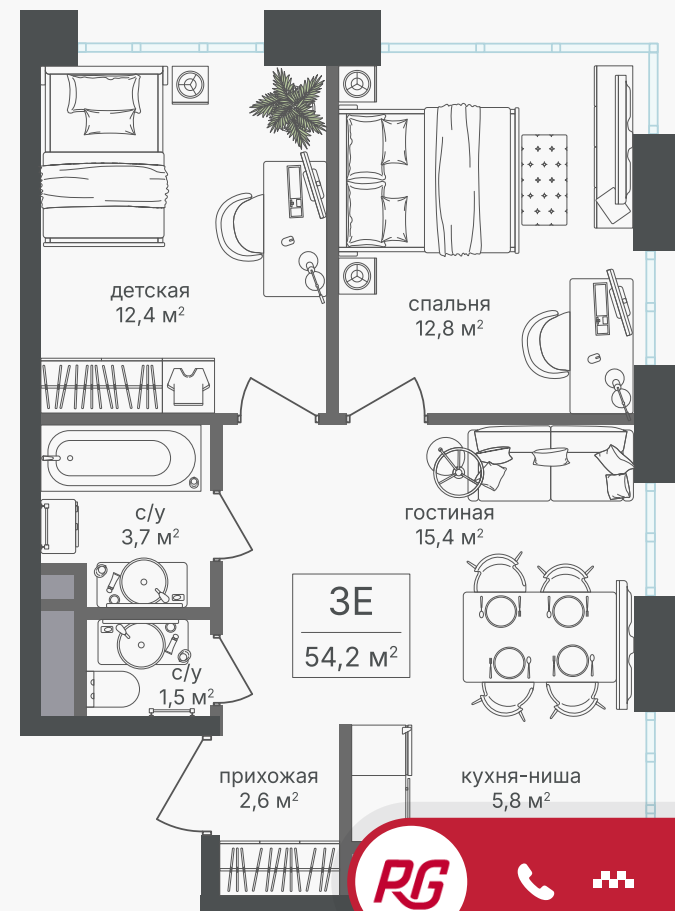

PG-ДЕВЕЛОПМЕНТ

+7 (495) 125-14-45

3-комнатная евроквартира, 54.2 м²

ЖИЛОЙ КОМПЛЕКС
Михалковский

Корпус 2 Секция 8 Этаж 18 / 18

Комнат 3 Площадь 54.2 м² Отделка Нет

35 766 580 руб

Артикул 2-18-747