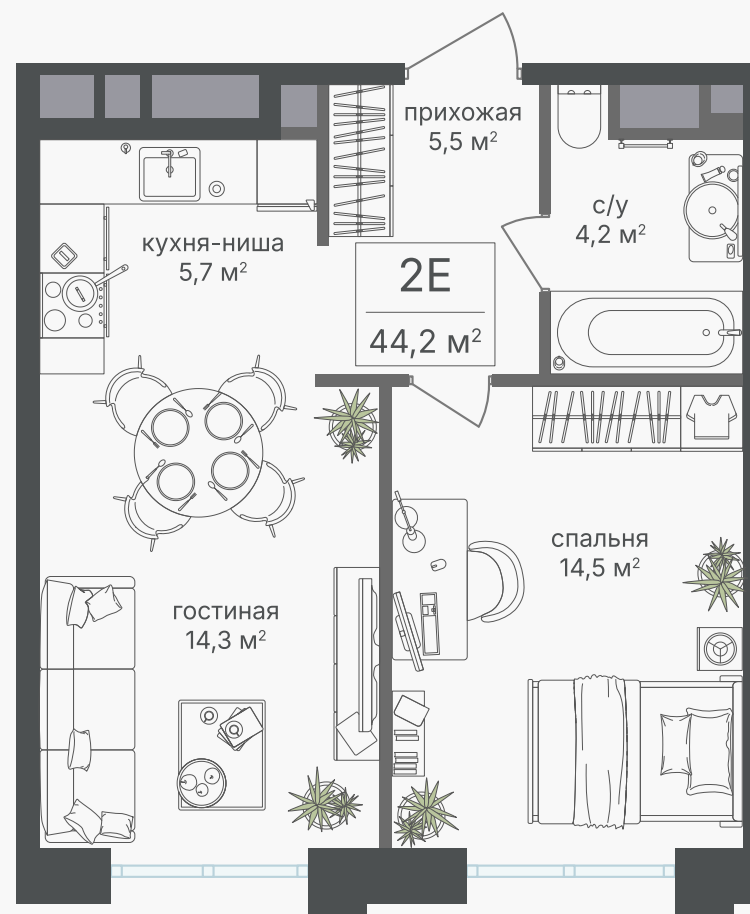

## 2-комнатная евроквартира, 44.2 м<sup>2</sup>

ЖИЛОЙ КОМПЛЕКС  
Михалковский

Корпус 7      Секция 1      Этаж 3 / 9

Комнат 2      Площадь 44.2 м<sup>2</sup>      Отделка Нет

**20 376 200 руб**

Артикул 7-3-12

## 2-комнатная евроквартира, 44.2 м<sup>2</sup>

ЖИЛОЙ КОМПЛЕКС  
Михалковский

Корпус	Секция	Этаж
7	1	3 / 9
Комнат	Площадь	Отделка
2	44.2 м <sup>2</sup>	Нет

20 376 200 руб

Артикул 7-3-12