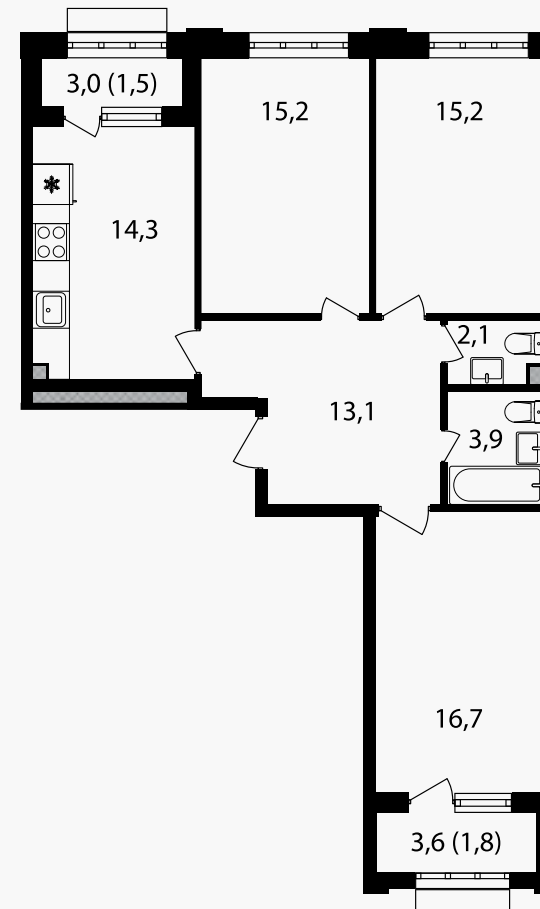

PG-ДЕВЕЛОПМЕНТ

3-комнатная квартира, 83.8 м²

ЖИЛОЙ КОМПЛЕКС
Михалковский

Корпус Секция Этаж
3 **2** **2 / 20**

Комнат Площадь Отделка
3 **83.8 м²** **Нет**

27 654 000 руб

Артикул 3-2-086

PG-ДЕВЕЛОПМЕНТ

3-комнатная квартира, 83.8 м²

ЖИЛОЙ КОМПЛЕКС
Михалковский

Корпус 3 Секция 2 Этаж 2 / 20

Комнат 3 Площадь 83.8 м² Отделка Нет

27 654 000 руб

Артикул 3-2-086