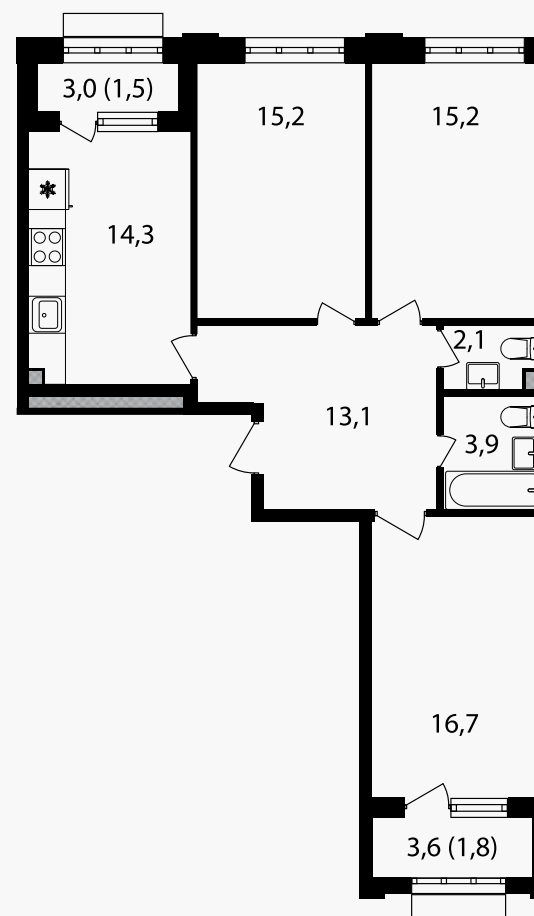

PG-ДЕВЕЛОПМЕНТ

3-комнатная квартира, 84.1 м²

ЖИЛОЙ КОМПЛЕКС

Михалковский

Корпус 3 Секция 2 Этаж 2 / 20

Комнат 3 Площадь 84.1 м² Отделка Нет

32 799 000 руб

Артикул 3-2-086