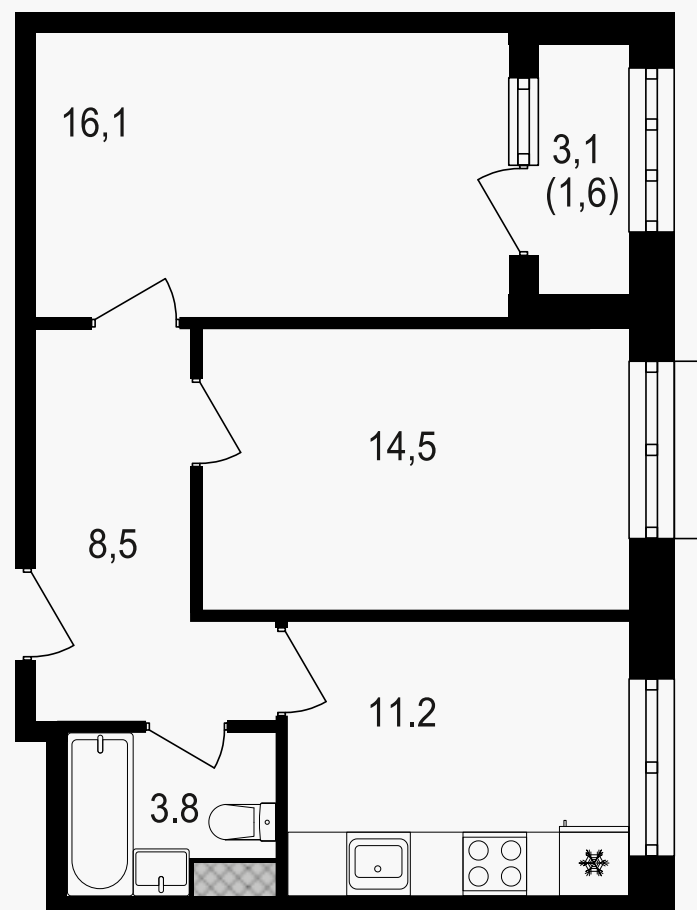

PG-ДЕВЕЛОПМЕНТ

2-комнатная квартира, 56.2 м²

ЖИЛОЙ КОМПЛЕКС
Михалковский

Корпус	Секция	Этаж
3	3	4 / 20

Комнат	Площадь	Отделка
2	56.2 м ²	Нет

24 053 600 руб

Артикул 3-4-214

PG-ДЕВЕЛОПМЕНТ

2-комнатная квартира, 56.2 м²

ЖИЛОЙ КОМПЛЕКС
Михалковский

Корпус Секция Этаж
3 3 4 / 20

Комнат Площадь Отделка
2 56.2 м² Нет

24 053 600 руб

Артикул 3-4-214