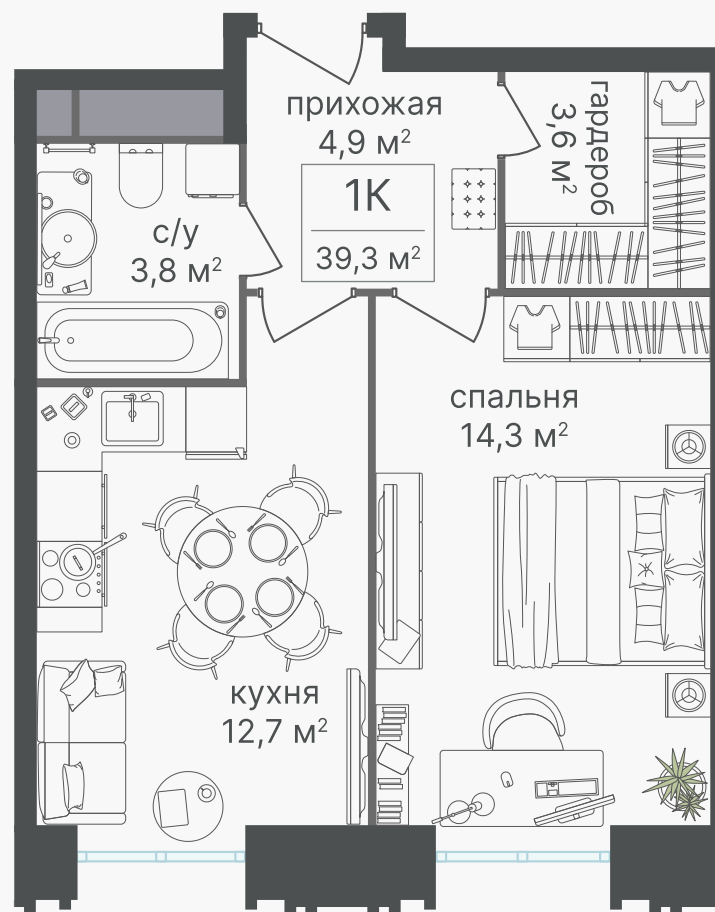

PG-ДЕВЕЛОПМЕНТ

+7 (495) 125-14-45

1-КОМНАТНЫЙ ГОСТИНИЧНЫЙ НОМЕР, 39.3 м²

ЖИЛОЙ КОМПЛЕКС

Гостиничный комплекс
Варшавские Ворота

Корпус	Секция	Этаж
1	2	6 / 30

Комнат	Площадь
1	39.3 м ²

13 841 460 руб

Артикул 1-6-154

PG-ДЕВЕЛОПМЕНТ

+7 (495) 125-14-45

1-КОМНАТНЫЙ ГОСТИНИЧНЫЙ НОМЕР, 39.3 м²

ЖИЛОЙ КОМПЛЕКС

Гостиничный комплекс
Варшавские Ворота

Корпус	Секция	Этаж
1	2	6 / 30

Комнат	Площадь
1	39.3 м ²