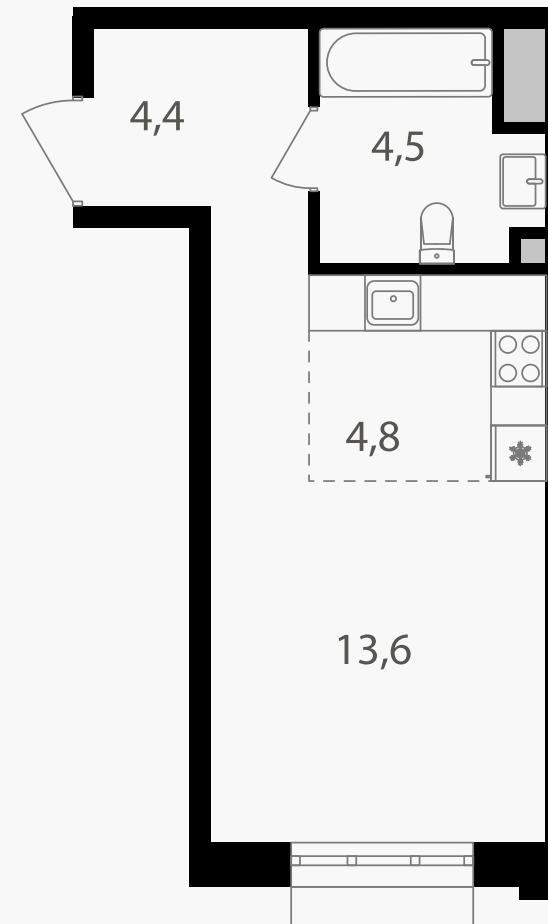

PG-ДЕВЕЛОПМЕНТ

Студия, 27.3 м²

ЖИЛОЙ КОМПЛЕКС
Михалковский

Корпус 5 Секция 1 Этаж 3 / 20

Комнат 1 Площадь 27.3 м² Отделка Нет

12 339 600 руб

Артикул 5-3-009

PG-ДЕВЕЛОПМЕНТ

Студия, 27.3 м²

ЖИЛОЙ КОМПЛЕКС
Михалковский

Корпус 5 Секция 1 Этаж 3 / 20

Комнат 1 Площадь 27.3 м² Отделка Нет

12 339 600 руб

Артикул 5-3-009