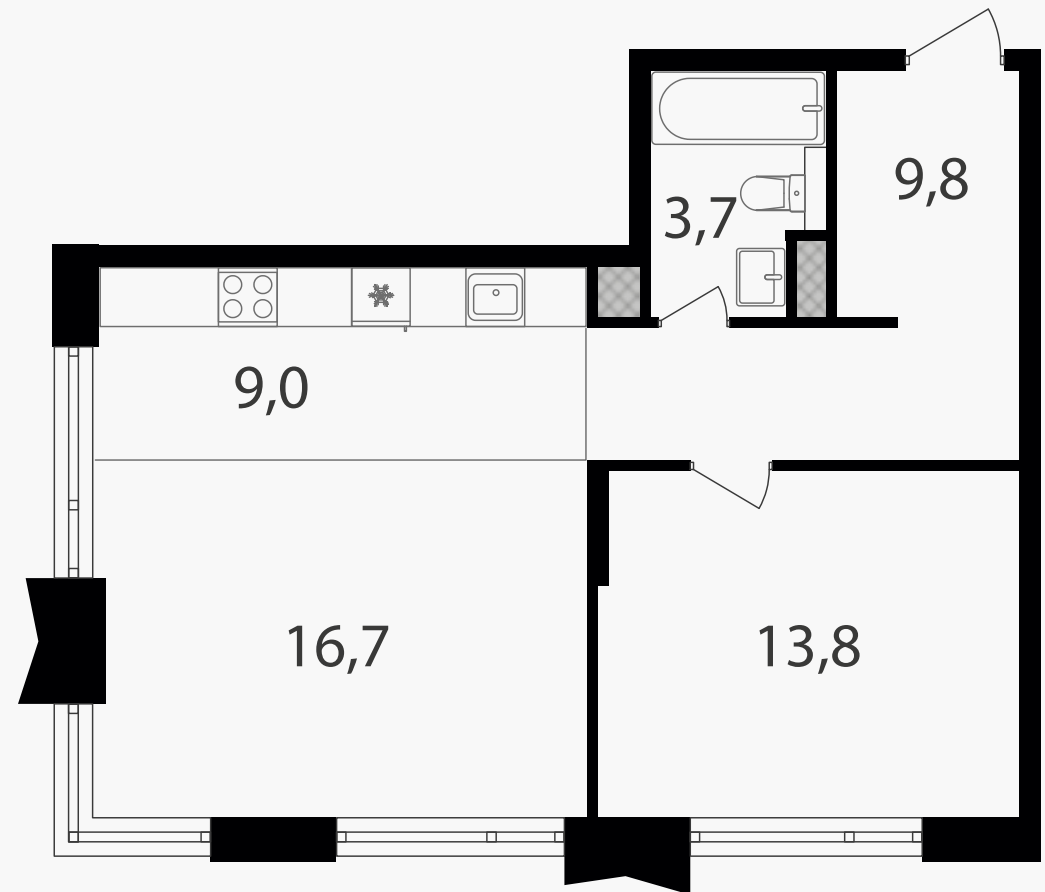

PG-ДЕВЕЛОПМЕНТ

2-комнатная евроквартира, 53 м²

ЖИЛОЙ КОМПЛЕКС

Петровский парк II

Корпус 1 Секция 8 Этаж 2 / 24

Комнат 1 Площадь 53 м² Отделка Нет

23 977 200 руб

Артикул 1-2-0981