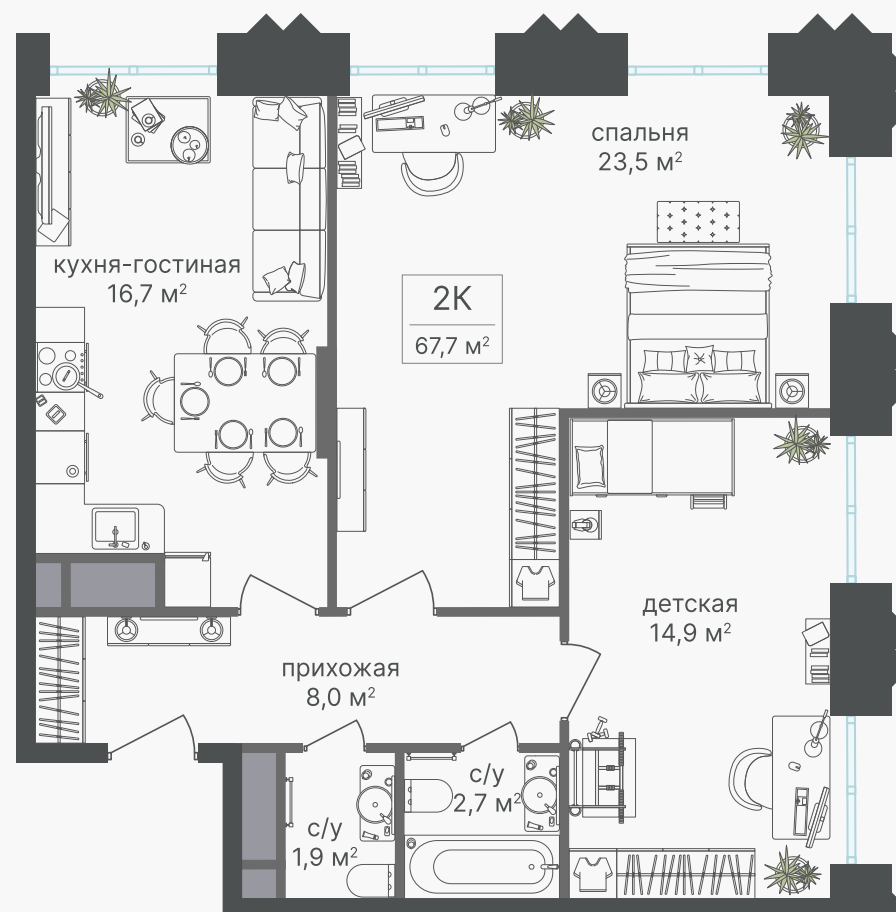

## 2-комнатная квартира, 67.7 м<sup>2</sup>

ЖИЛОЙ КОМПЛЕКС

Варшавские ворота

Корпус 1 Секция 1 Этаж 5 / 30

Комнат 2 Площадь 67.7 м<sup>2</sup> Отделка Нет

**27 215 400 руб**

Артикул 1-5-025

PG-ДЕВЕЛОПМЕНТ

## 2-комнатная квартира, 67.7 м<sup>2</sup>

ЖИЛОЙ КОМПЛЕКС  
Варшавские ворота

Корпус 1 Секция 1 Этаж 5 / 30

Комнат 2 Площадь 67.7 м<sup>2</sup> Отделка Нет

27 215 400 руб

Артикул 1-5-025