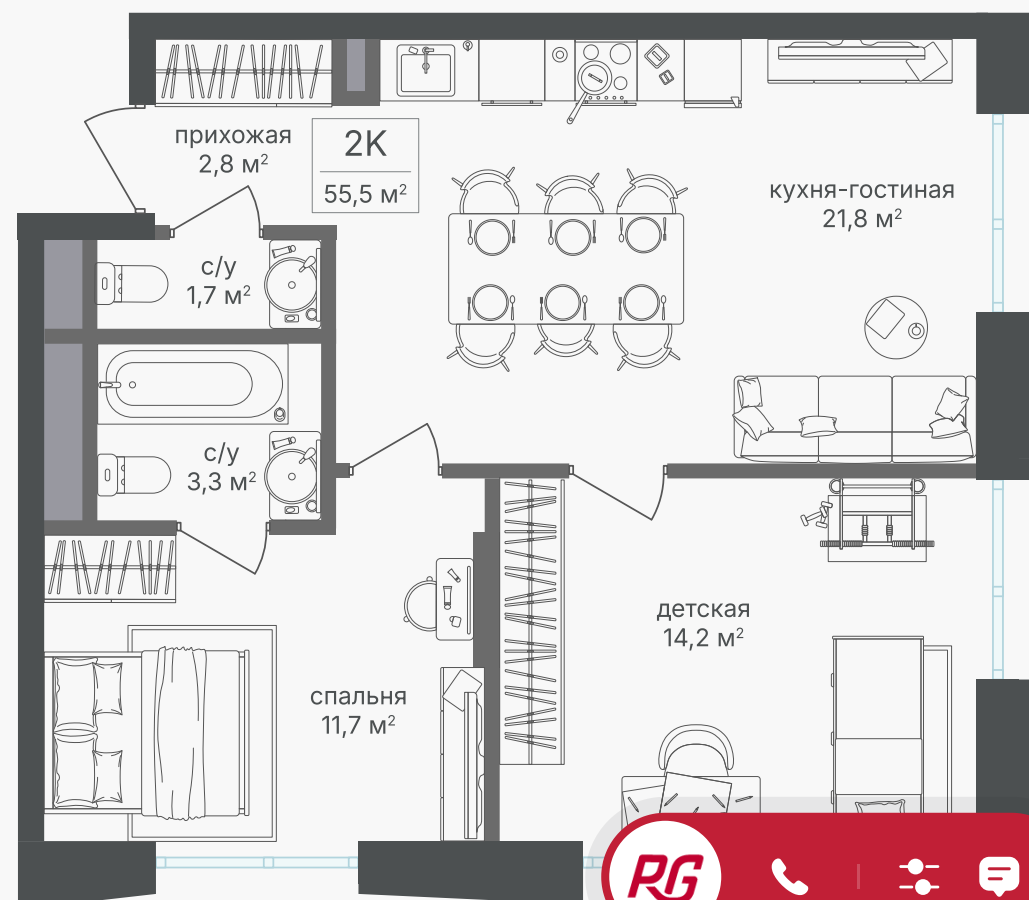

## 2-комнатная квартира, 55.5 м<sup>2</sup>

ЖИЛОЙ КОМПЛЕКС

Семеновский парк 2

Корпус 1 Секция 1 Этаж 9 / 26

Комнат 2 Площадь 55.5 м<sup>2</sup> Отделка Нет

26 617 800 руб

Артикул 1-9-094

PG-ДЕВЕЛОПМЕНТ

## 2-комнатная квартира, 55.5 м<sup>2</sup>

ЖИЛОЙ КОМПЛЕКС

Семеновский парк 2

Корпус 1  
Секция 1  
Этаж 9 / 26

Комнат 2  
Площадь 55.5 м<sup>2</sup>  
Отделка Нет

26 617 800 руб

Артикул 1-9-094