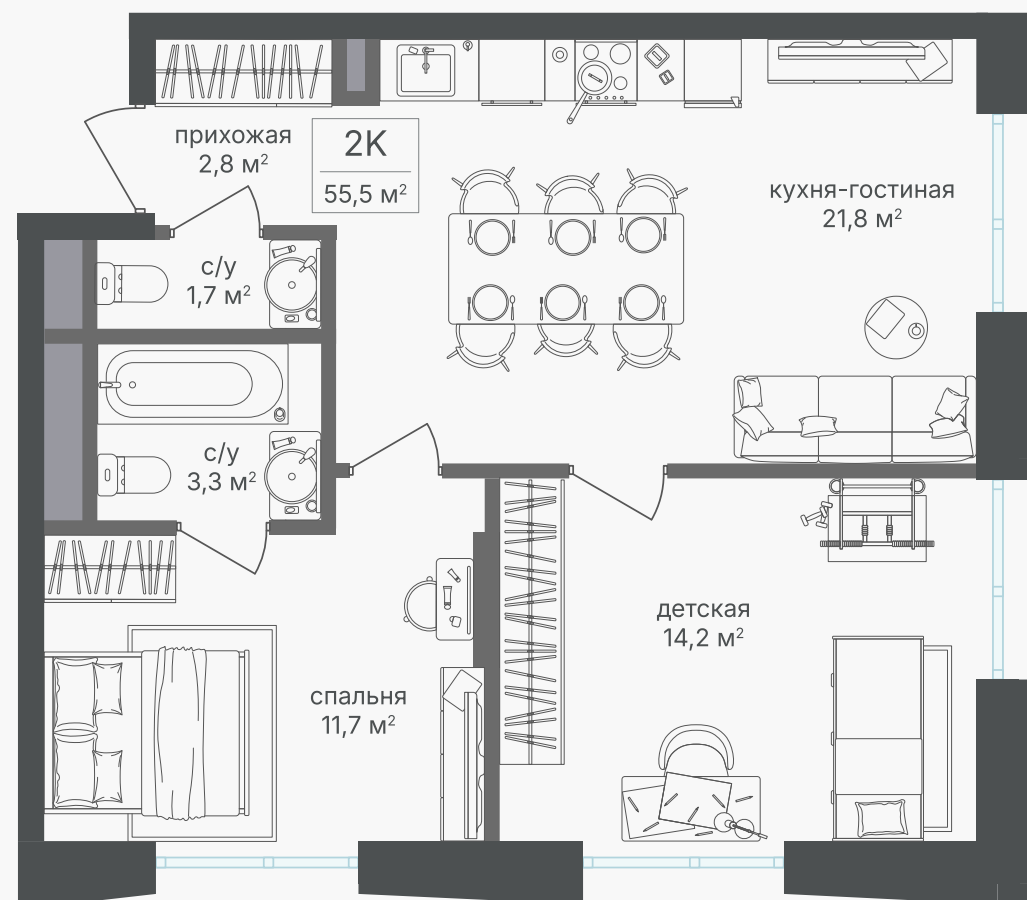

## 2-комнатная квартира, 55.5 м<sup>2</sup>

ЖИЛОЙ КОМПЛЕКС

Семеновский парк 2

Корпус 1 Секция 1 Этаж 9 / 26

Комнат 2 Площадь 55.5 м<sup>2</sup> Отделка Нет

26 617 800 руб

Артикул 1-9-094

PG-ДЕВЕЛОПМЕНТ

## 2-комнатная квартира, 55.5 м<sup>2</sup>

ЖИЛОЙ КОМПЛЕКС

Семеновский парк 2

Корпус 1 Секция 1 Этаж 9 / 26

Комнат 2 Площадь 55.5 м<sup>2</sup> Отделка Нет

26 617 800 руб

Артикул 1-9-094