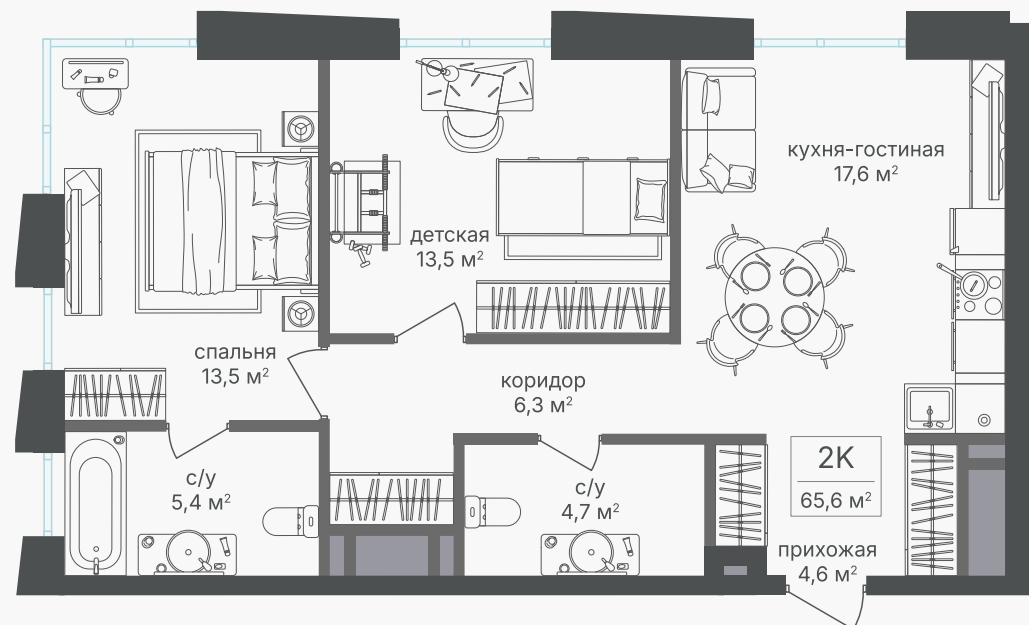

PG-ДЕВЕЛОПМЕНТ

+7 (495) 125-14-45

2-комнатная квартира, 65.7 м²

ЖИЛОЙ КОМПЛЕКС

Семеновский парк 2

Корпус 1 Секция 4 Этаж 13 / 25

Комнат 2 Площадь 65.7 м² Отделка Нет

29 032 830 руб

Артикул 1-13-606

PG-ДЕВЕЛОПМЕНТ

+7 (495) 125-14-45

2-комнатная квартира, 65.7 м²

ЖИЛОЙ КОМПЛЕКС

Семеновский парк 2

Корпус 1 Секция 4 Этаж 13 / 25

Комнат 2 Площадь 65.7 м² Отделка Нет