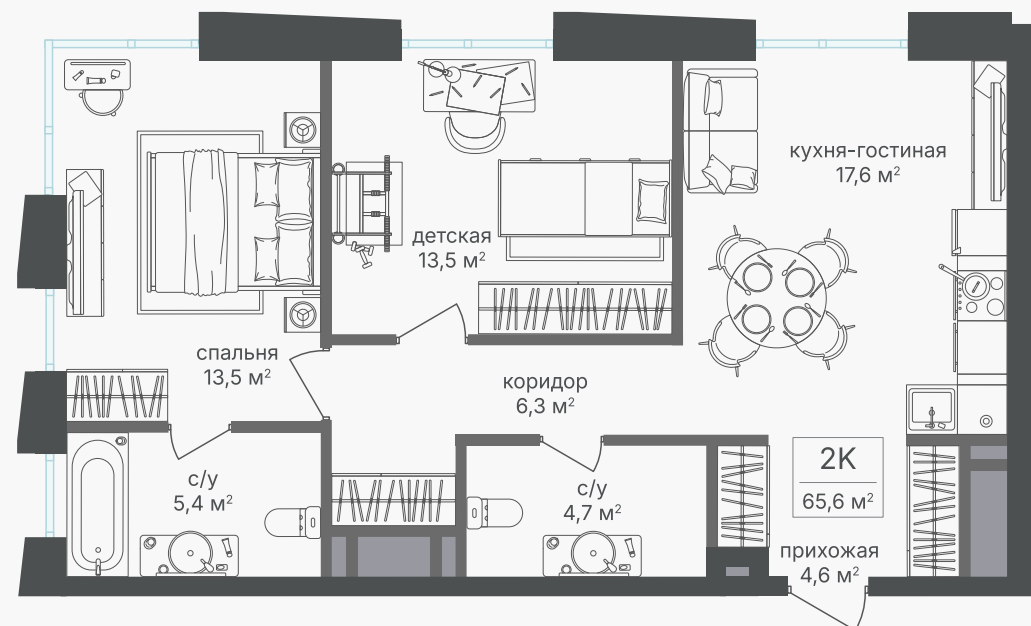

PG-ДЕВЕЛОПМЕНТ

+7 (495) 125-14-45

2-комнатная квартира, 65.7 м²

ЖИЛОЙ КОМПЛЕКС

Семеновский парк 2

Корпус 1 Секция 4 Этаж 13 / 25

Комнат 2 Площадь 65.7 м² Отделка Нет

29 610 990 руб

Артикул 1-13-606

PG-ДЕВЕЛОПМЕНТ

+7 (495) 125-14-45

2-комнатная квартира, 65.7 м²

ЖИЛОЙ КОМПЛЕКС

Семеновский парк 2

Корпус 1 Секция 4 Этаж 13 / 25

Комнат 2 Площадь 65.7 м² Отделка Нет