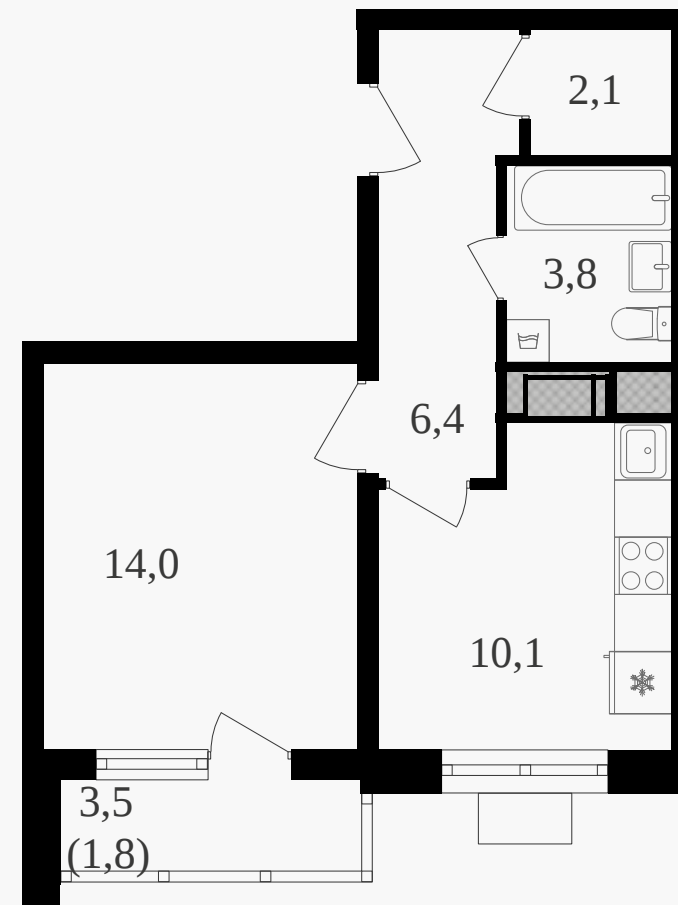

PG-ДЕВЕЛОПМЕНТ

1-комнатная квартира, 39.3 м² с отделкой

ЖИЛОЙ КОМПЛЕКС
Октябрьское поле

Корпус 3 Секция 1 Этаж 21 / 25

Комнат 1 Площадь 39.3 м² Отделка **Есть ✓**

19 614 630 руб

Артикул 2к3-21-172

PG-ДЕВЕЛОПМЕНТ

1-комнатная квартира, 39.3 м² с отделкой

ЖИЛОЙ КОМПЛЕКС
Октябрьское поле

Корпус 3 Секция 1 Этаж 21 / 25

Комнат 1 Площадь 39.3 м² Отделка **Есть ✓**

19 614 630 руб

Артикул 2к3-21-172