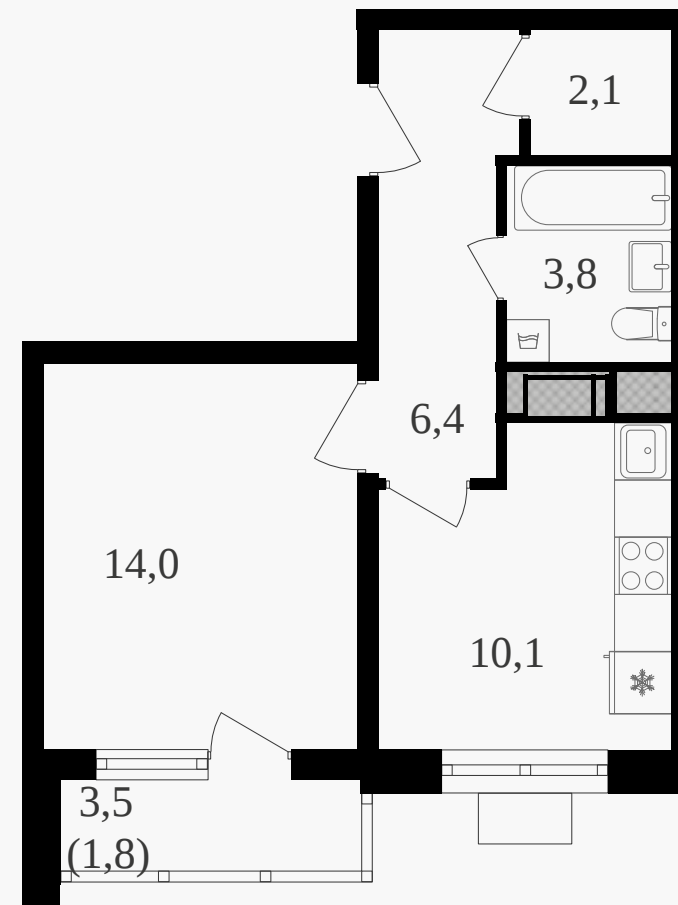

PG-ДЕВЕЛОПМЕНТ

1-комнатная квартира, 39.3 м² с отделкой

ЖИЛОЙ КОМПЛЕКС

Октябрьское поле

Корпус 3 Секция 1 Этаж 21 / 25

Комнат 1 Площадь 39.3 м² Отделка **Есть ✓**

19 614 630 руб

Артикул 2к3-21-172