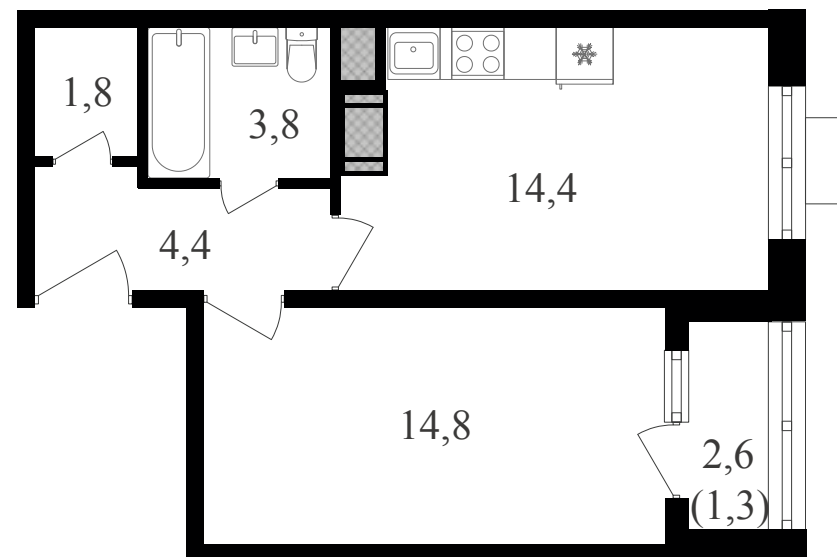

PG-ДЕВЕЛОПМЕНТ

+7 (495) 125-14-45

1-комнатная квартира, 40.5 м² с отделкой

ЖИЛОЙ КОМПЛЕКС
Октябрьское поле

Корпус 3   Секция 1   Этаж 6 / 27

Комнат 1   Площадь 40.5 м²   Отделка **Есть ✓**

13 567 500 руб

Артикул 3к3-6-042