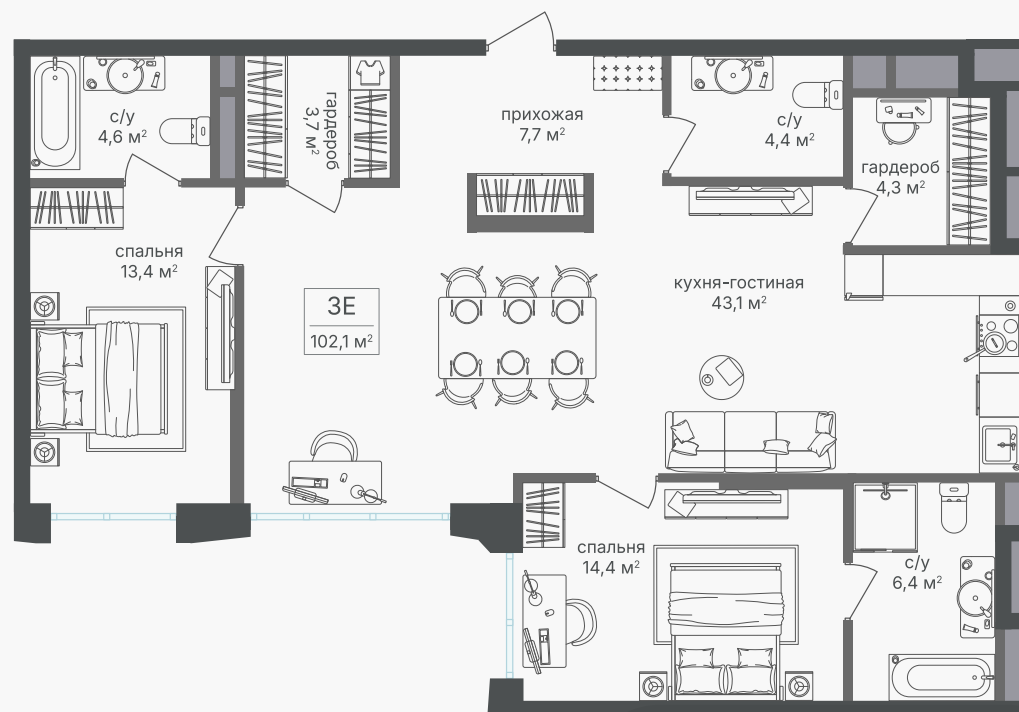

PG-ДЕВЕЛОПМЕНТ

+7 (495) 125-14-45

3-комнатная евроквартира, 102.8 м²

ЖИЛОЙ КОМПЛЕКС

Семеновский парк 2

Корпус 1 Секция 2 Этаж 2 / 18

Комнат 2 Площадь 102.8 м² Отделка Нет

39 022 880 руб

Артикул 1-2-309

PG-ДЕВЕЛОПМЕНТ

+7 (495) 125-14-45

3-комнатная евроквартира, 102.8 м²

ЖИЛОЙ КОМПЛЕКС

Семеновский парк 2

Корпус 1
Секция 2
Этаж 2 / 18

Комнат 2
Площадь 102.8 м²
Отделка Нет

39 022 880 руб

Артикул 1-2-309