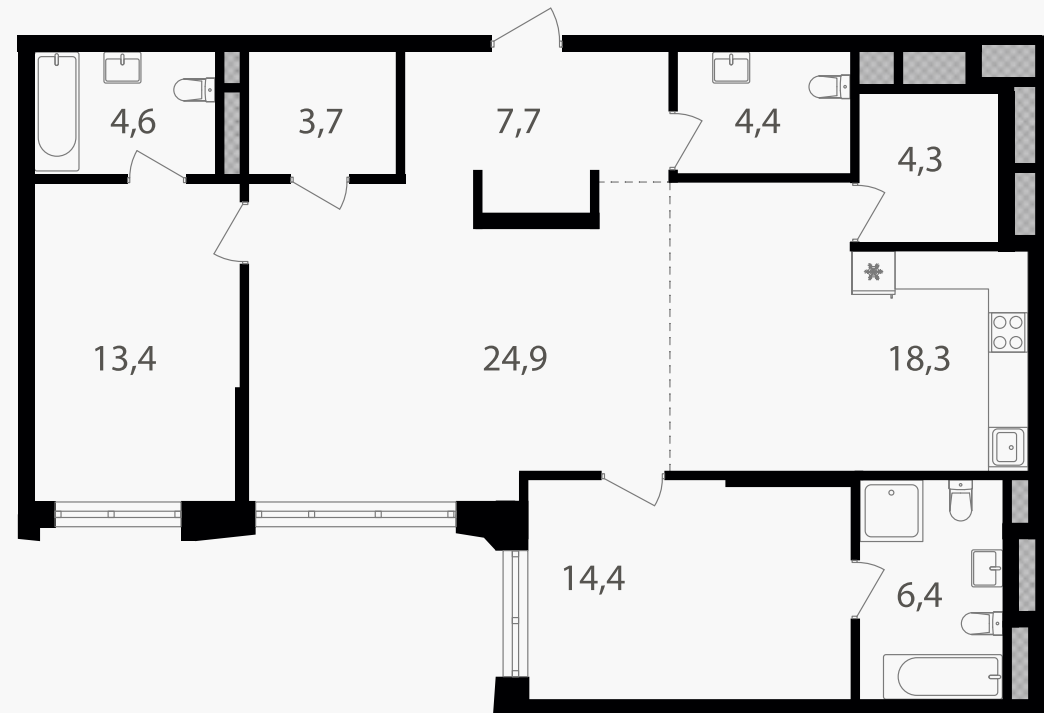

PG-ДЕВЕЛОПМЕНТ

3-комнатная евроквартира, 102.1 м²

ЖИЛОЙ КОМПЛЕКС

Семеновский парк 2

Корпус 1 Секция 2 Этаж 2 / 18

Комнат 2 Площадь 102.1 м² Отделка Нет

30 701 470 руб

Артикул 1-2-309