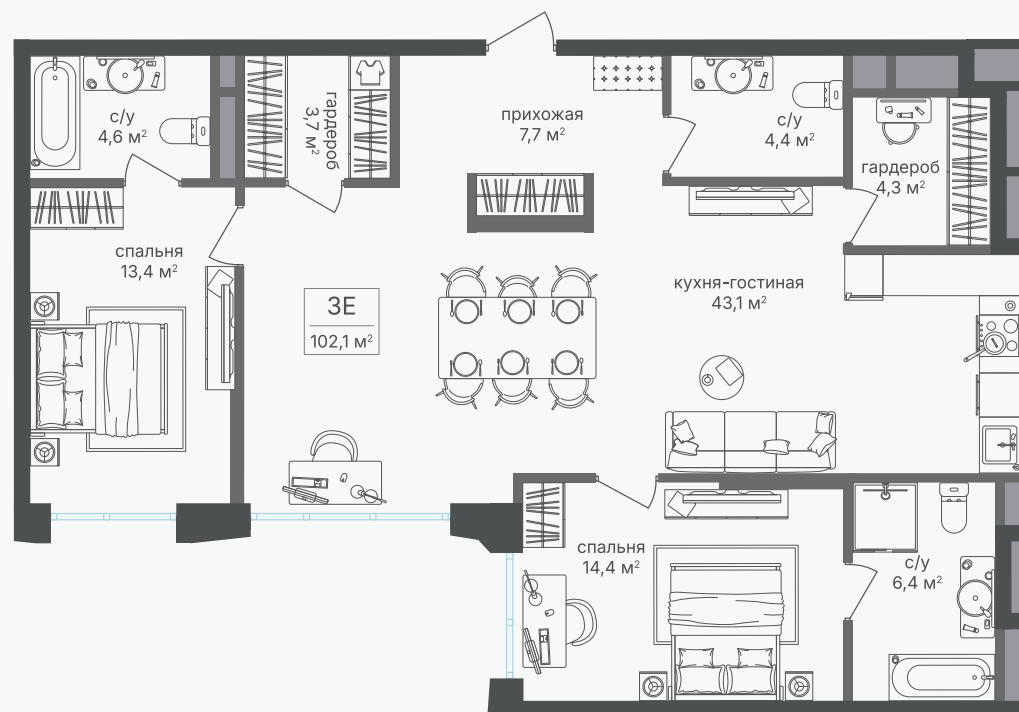

PG-ДЕВЕЛОПМЕНТ

+7 (495) 125-14-45

3-комнатная евроквартира, 102.8 м²

ЖИЛОЙ КОМПЛЕКС

Семеновский парк 2

Корпус 1 Секция 2 Этаж 2 / 18

Комнат 2 Площадь 102.8 м² Отделка Нет

38 375 240 руб

Артикул 1-2-309

PG-ДЕВЕЛОПМЕНТ

+7 (495) 125-14-45

3-комнатная евроквартира, 102.8 м²

ЖИЛОЙ КОМПЛЕКС

Семеновский парк 2

Корпус 1
Секция 2
Этаж 2 / 18

Комнат 2
Площадь 102.8 м²
Отделка Нет

38 375 240 руб

Артикул 1-2-309