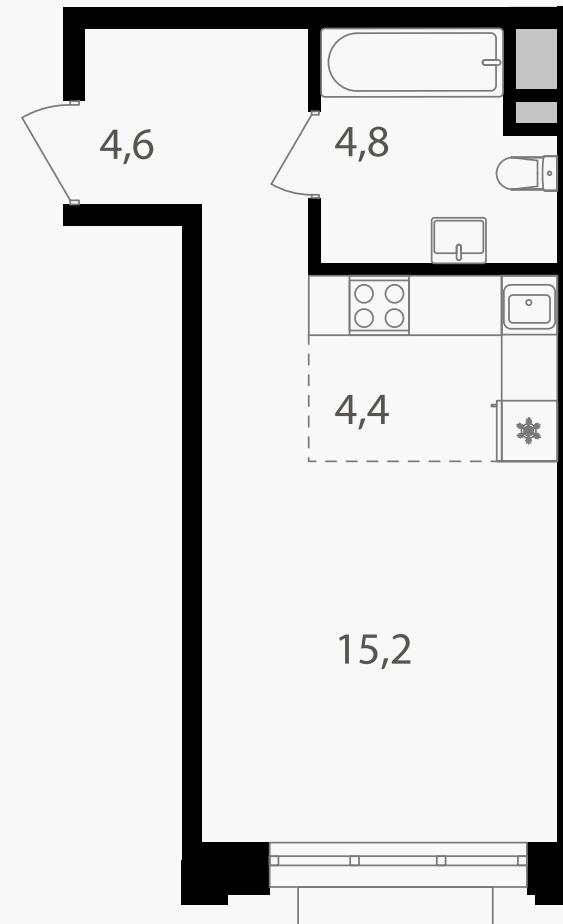

PG-ДЕВЕЛОПМЕНТ

Студия, 29 м²

ЖИЛОЙ КОМПЛЕКС
Михалковский

Корпус 5 Секция 2 Этаж 3 / 15

Комнат 1 Площадь 29 м² Отделка Нет

12 980 400 руб

Артикул 5-3-138

PG-ДЕВЕЛОПМЕНТ

Студия, 29 м²

ЖИЛОЙ КОМПЛЕКС
Михалковский

Корпус 5 Секция 2 Этаж 3 / 15

Комнат 1 Площадь 29 м² Отделка Нет

12 980 400 руб

Артикул 5-3-138