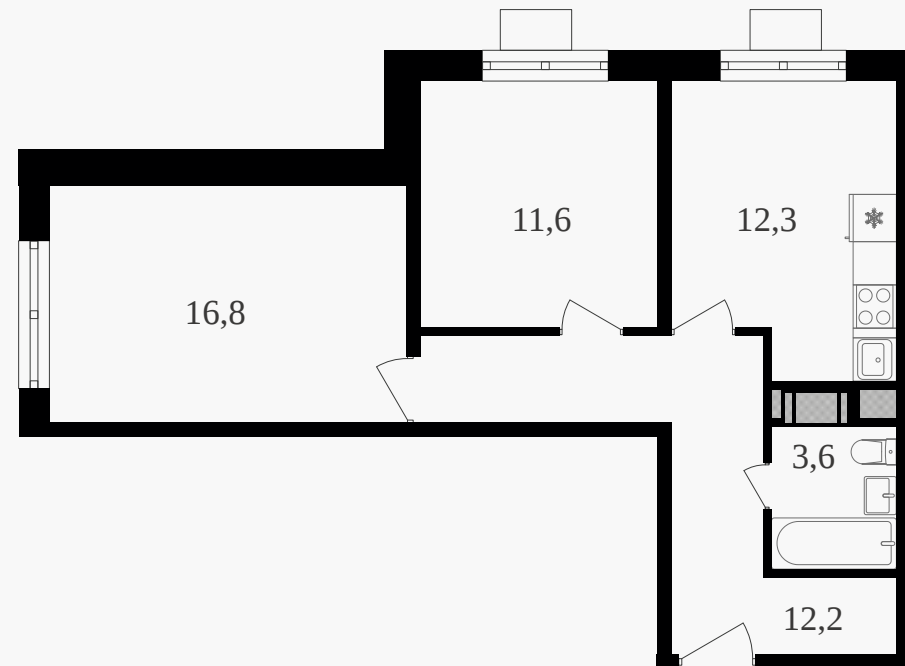

PG-ДЕВЕЛОПМЕНТ

2-комнатная квартира, 56.5 м² с отделкой

ЖИЛОЙ КОМПЛЕКС
Октябрьское поле

Корпус 2 Секция 1 Этаж 11 / 27

Комнат 2 Площадь 56.5 м² Отделка **Есть ✓**

22 119 750 руб

Артикул 3к2-11-095

PG-ДЕВЕЛОПМЕНТ

2-комнатная квартира, 56.5 м² с отделкой

ЖИЛОЙ КОМПЛЕКС
Октябрьское поле

Корпус 2 Секция 1 Этаж 11 / 27

Комнат 2 Площадь 56.5 м² Отделка **Есть ✓**

22 119 750 руб

Артикул 3к2-11-095