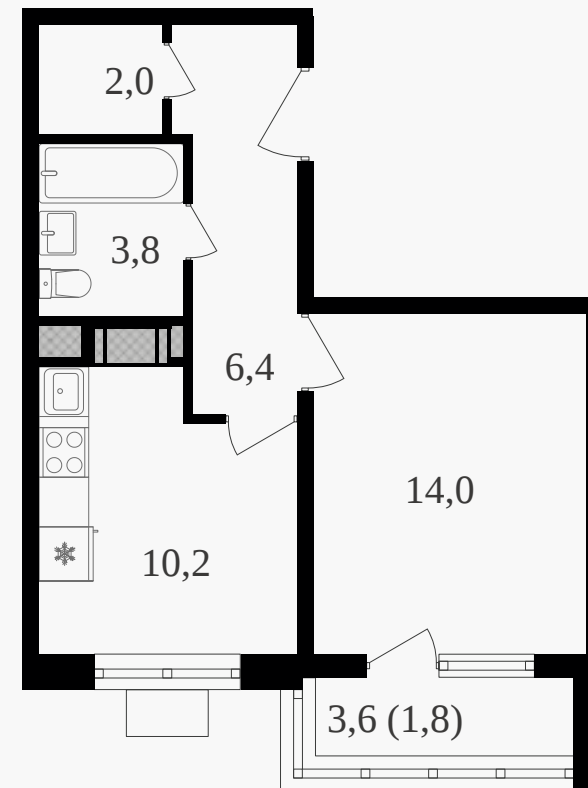

PG-ДЕВЕЛОПМЕНТ

1-комнатная квартира, 38.2 м² с отделкой

ЖИЛОЙ КОМПЛЕКС

Октябрьское поле

Корпус 2   Секция 1   Этаж 24 / 27

Комнат 1   Площадь 38.2 м²   Отделка **Есть ✓**

16 655 200 руб

Артикул 3к2-24-223