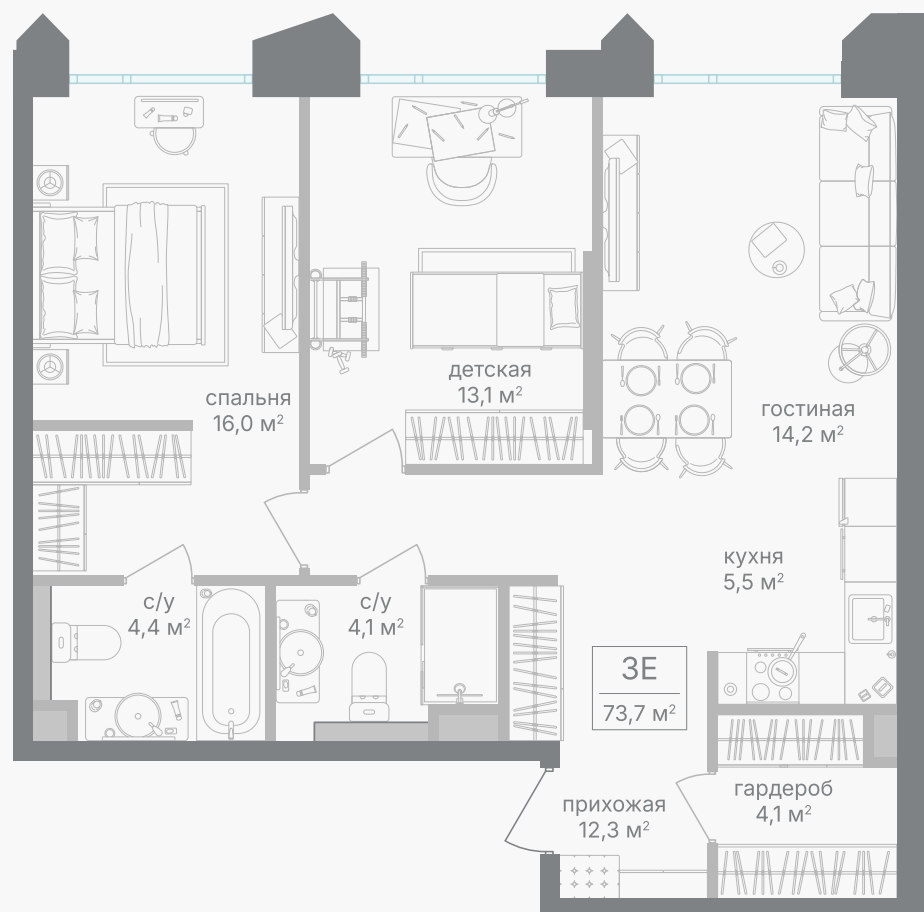

PG-ДЕВЕЛОПМЕНТ

3-комнатная евроквартира, 73.7 м²

ЖИЛОЙ КОМПЛЕКС

Петровский парк II

Корпус 1 Секция 3 Этаж 10 / 17

Комнат 2 Площадь 73.7 м² Отделка Нет

34 808 510 руб

Артикул 1-10-0342