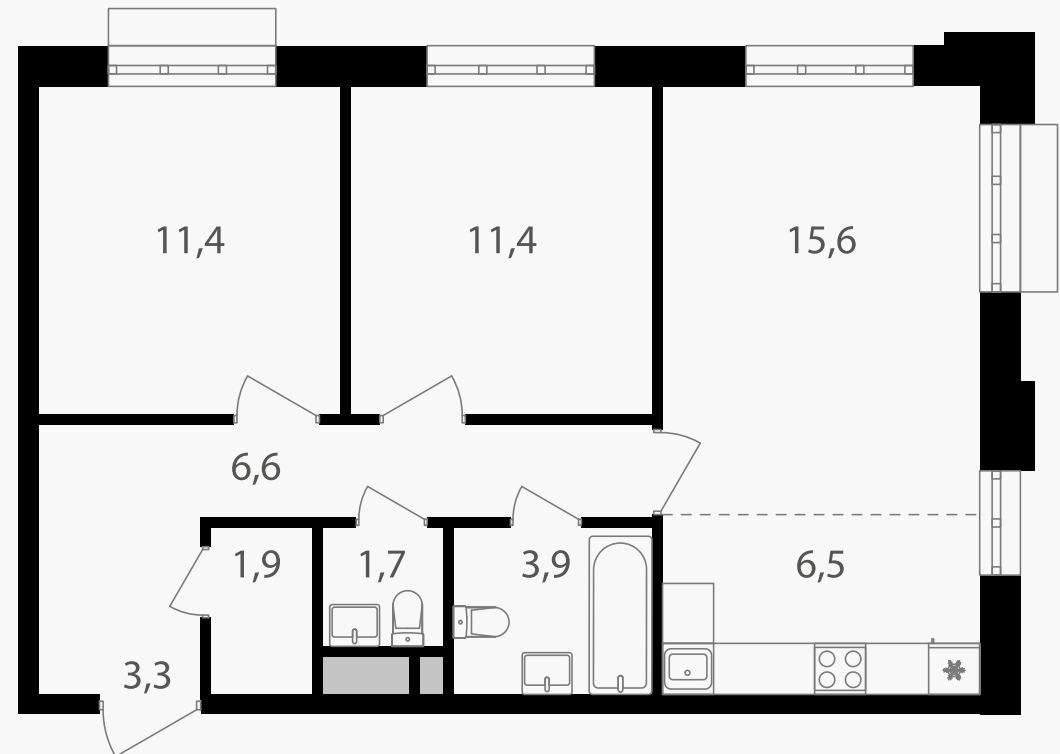

PG-ДЕВЕЛОПМЕНТ

3-комнатная евроквартира, 62.3 м²

ЖИЛОЙ КОМПЛЕКС
Михалковский

Корпус 4 Секция 1 Этаж 10 / 20

Комнат 3 Площадь 62.3 м² Отделка Нет

22 589 980 руб

Артикул 4-10-057

PG-ДЕВЕЛОПМЕНТ

3-комнатная евроквартира, 62.3 м²

ЖИЛОЙ КОМПЛЕКС
Михалковский

Корпус 4 Секция 1 Этаж 10 / 20

Комнат 3 Площадь 62.3 м² Отделка Нет

22 589 980 руб

Артикул 4-10-057