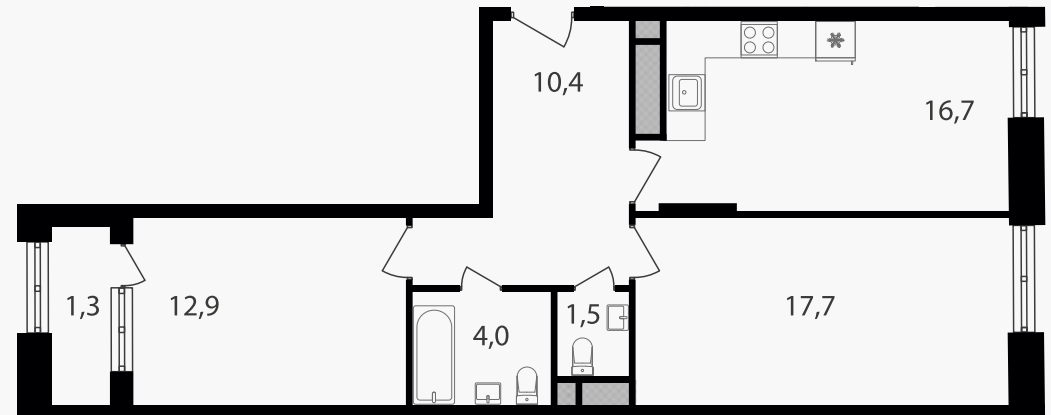

PG-ДЕВЕЛОПМЕНТ

2-комнатная квартира, 64.5 м²

ЖИЛОЙ КОМПЛЕКС

Варшавские ворота

Корпус 1 Секция 4 Этаж 5 / 8

Комнат 2 Площадь 64.5 м² Отделка Нет

19 504 800 руб

Артикул 1-5-410