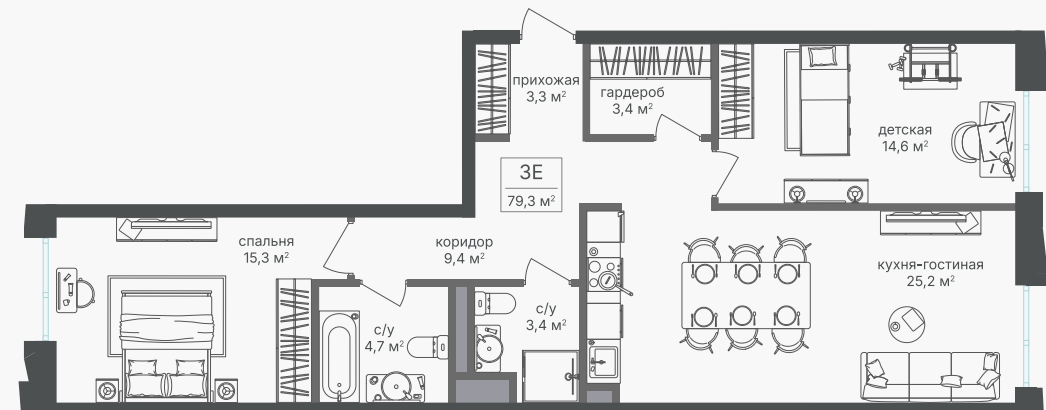

## 3-комнатная евроквартира, 79 м<sup>2</sup>

ЖИЛОЙ КОМПЛЕКС

Семеновский парк 2

Корпус	Секция	Этаж
1	2	7 / 18

Комнат	Площадь	Отделка
2	79 м <sup>2</sup>	Нет

32 611 200 руб

Артикул 1-7-351

PG-ДЕВЕЛОПМЕНТ

## 3-комнатная евроквартира, 79 м<sup>2</sup>

ЖИЛОЙ КОМПЛЕКС

Семеновский парк 2

Корпус 1      Секция 2      Этаж 7 / 18

Комнат 2      Площадь 79 м<sup>2</sup>      Отделка Нет

32 611 200 руб

Артикул 1-7-351