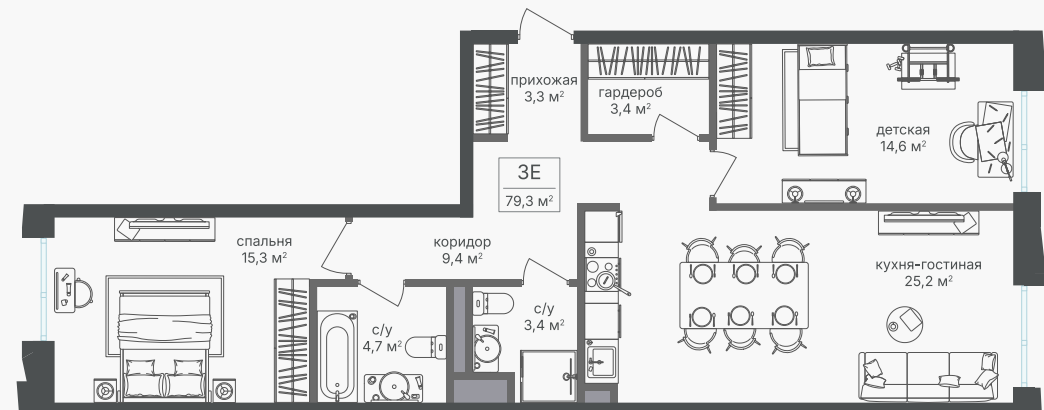

PG-ДЕВЕЛОПМЕНТ

+7 (495) 125-14-45

3-комнатная евроквартира, 79 м²

ЖИЛОЙ КОМПЛЕКС

Семеновский парк 2

Корпус	Секция	Этаж
1	2	7 / 18

Комнат	Площадь	Отделка
2	79 м²	Нет

33 164 200 руб

Артикул 1-7-351

PG