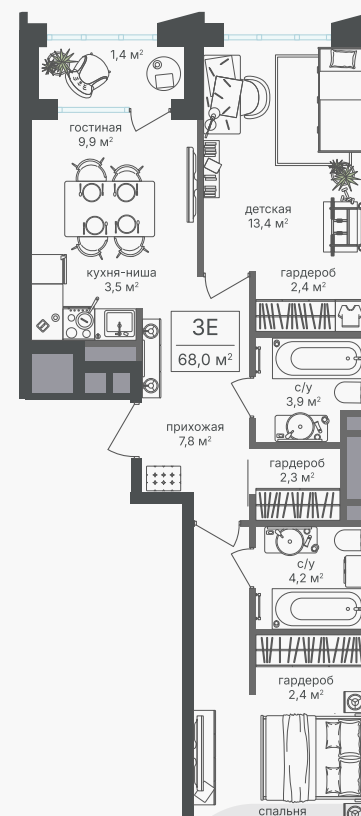

PG-ДЕВЕЛОПМЕНТ

+7 (495) 125-14-45

3-комнатная евроквартира, 66.6 м²

ЖИЛОЙ КОМПЛЕКС

Михалковский

Корпус 2 Секция 2 Этаж 12 / 20

Комнат 3 Площадь 66.6 м² Отделка Нет

30 909 060 руб

Артикул 2-12-109

PG-ДЕВЕЛОПМЕНТ

+7 (495) 125-14-45

3-комнатная евроквартира, 66.6 м²

ЖИЛОЙ КОМПЛЕКС
Михалковский

Корпус 2 Секция 2 Этаж 12 / 20

Комнат 3 Площадь 66.6 м² Отделка Нет

30 909 060 руб

Артикул 2-12-109