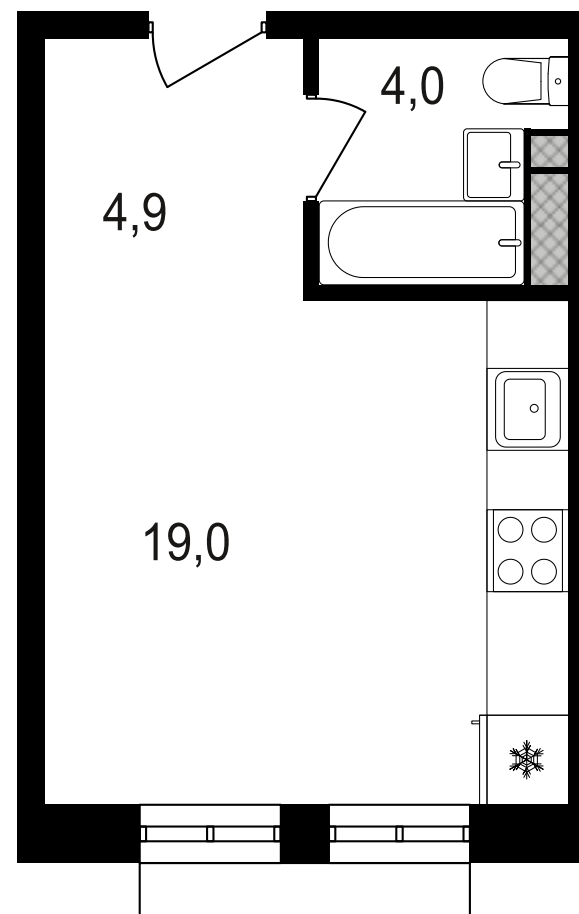

## Студия, 27.9 м<sup>2</sup>

ЖИЛОЙ КОМПЛЕКС  
Михалковский

Корпус 3      Секция 2      Этаж 2 / 20

Комнат 1      Площадь 27.9 м<sup>2</sup>      Отделка Нет

**8 509 500 руб**

Артикул 3-2-088

PG-ДЕВЕЛОПМЕНТ

# Студия, 27.9 м<sup>2</sup>

ЖИЛОЙ КОМПЛЕКС  
Михалковский

Корпус	Секция	Этаж
3	2	2 / 20
Комнат	Площадь	Отделка
1	27.9 м <sup>2</sup>	Нет

8 509 500 руб

Артикул 3-2-088