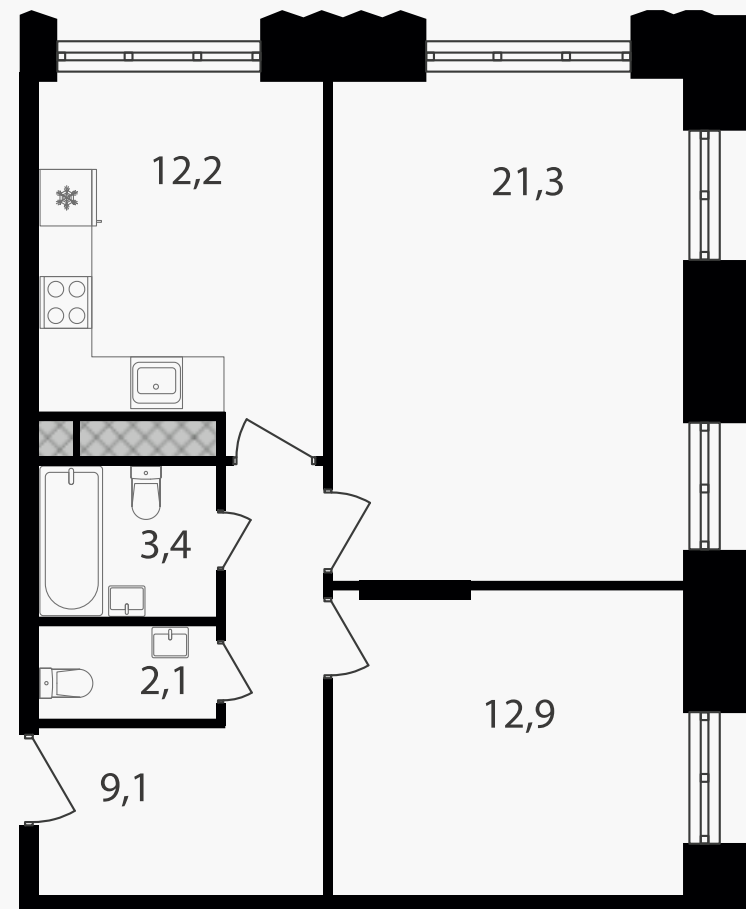

PG-ДЕВЕЛОПМЕНТ

2-комнатные апартаменты, 61 м² с отделкой

ЖИЛОЙ КОМПЛЕКС

Варшавские ворота

Корпус 1   Секция 2.3   Этаж 2 / 30

Комнат 2   Площадь 61 м²   Отделка **Есть ✓**

14 981 600 руб

Артикул 1-2-412