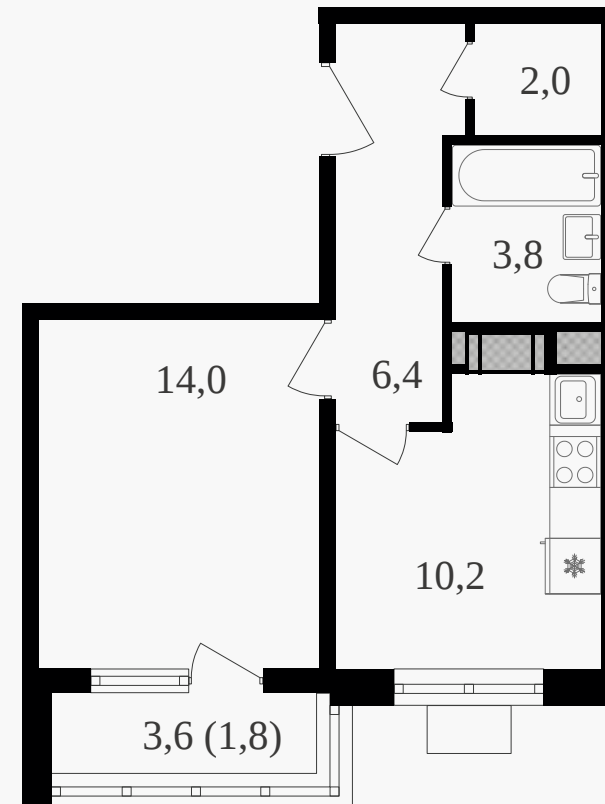

PG-ДЕВЕЛОПМЕНТ

1-комнатная квартира, 39.2 м² с отделкой

ЖИЛОЙ КОМПЛЕКС

Октябрьское поле

Корпус 2 Секция 1 Этаж 25 / 27

Комнат 1 Площадь 39.2 м² Отделка **Есть ✓**

19 482 400 руб

Артикул 3к2-25-224