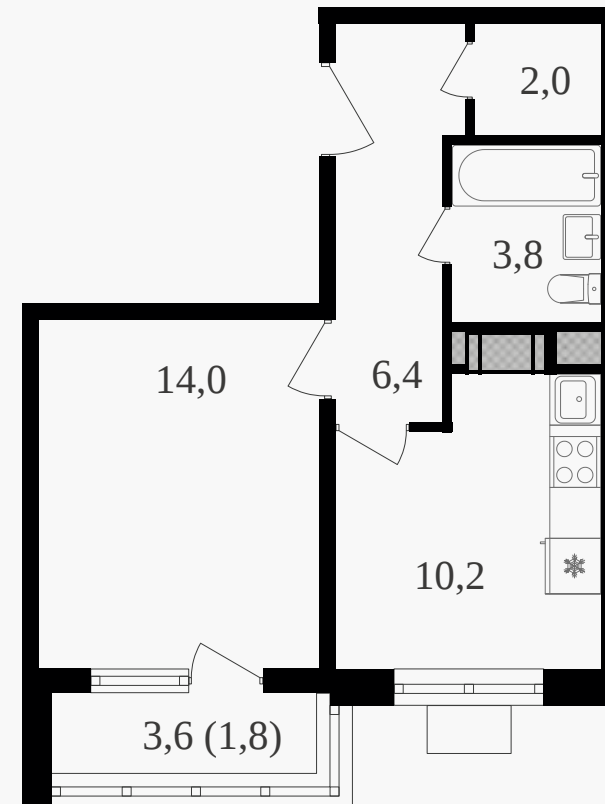

PG-ДЕВЕЛОПМЕНТ

1-комнатная квартира, 38.2 м² с отделкой

ЖИЛОЙ КОМПЛЕКС

Октябрьское поле

Корпус 2   Секция 1   Этаж 25 / 27

Комнат 1   Площадь 38.2 м²   Отделка **Есть ✓**

18 794 400 руб

Артикул 3к2-25-224