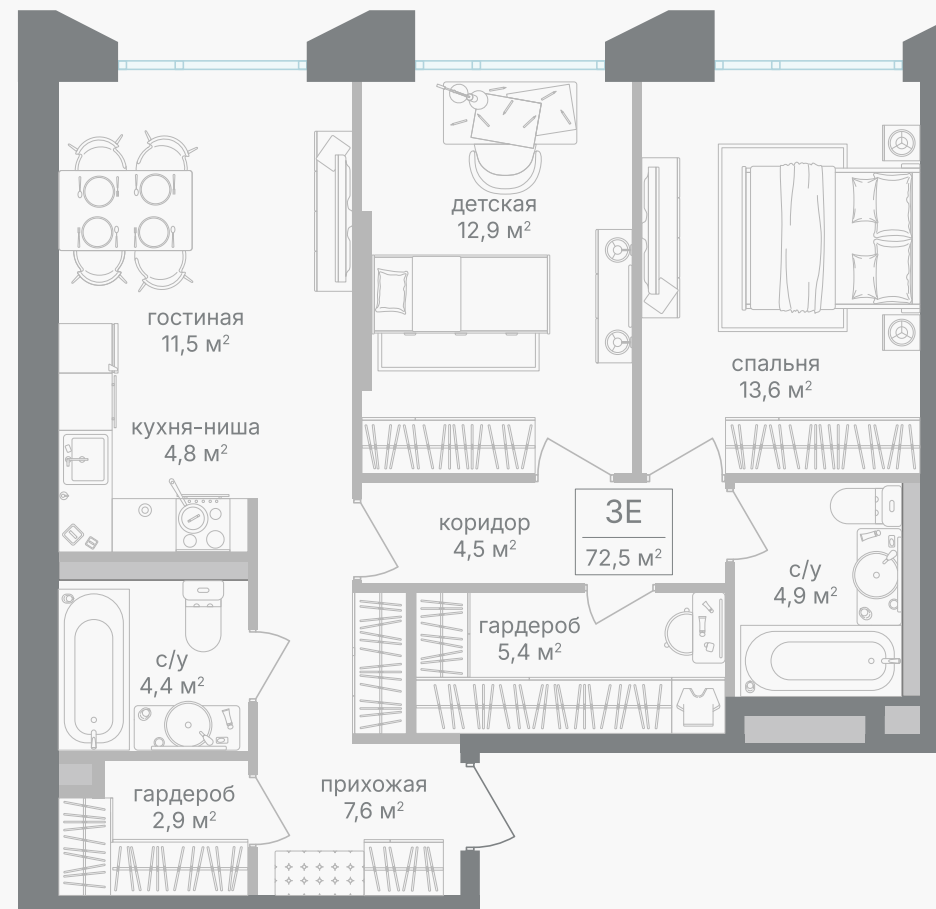

PG-ДЕВЕЛОПМЕНТ

3-комнатная евроквартира, 72.5 м²

ЖИЛОЙ КОМПЛЕКС

Петровский парк II

Корпус 1 Секция 2 Этаж 12 / 21

Комнат 2 Площадь 72.5 м² Отделка Нет

34 430 250 руб

Артикул 1-12-0215