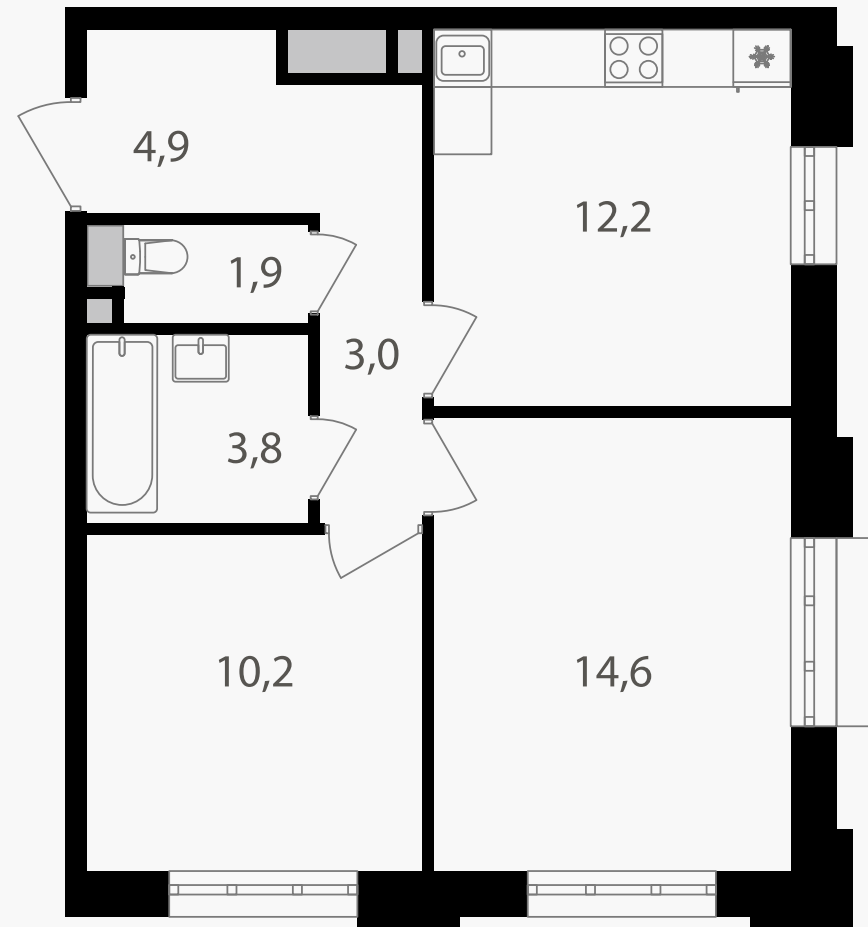

PG-ДЕВЕЛОПМЕНТ

2-комнатная квартира, 50.6 м²

ЖИЛОЙ КОМПЛЕКС
Михалковский

Корпус 4 Секция 1 Этаж 10 / 20

Комнат 2 Площадь 50.6 м² Отделка Нет

18 307 080 руб

Артикул 4-10-058

PG-ДЕВЕЛОПМЕНТ

2-комнатная квартира, 50.6 м²

ЖИЛОЙ КОМПЛЕКС
Михалковский

Корпус 4 Секция 1 Этаж 10 / 20

Комнат 2 Площадь 50.6 м² Отделка Нет

18 307 080 руб

Артикул 4-10-058