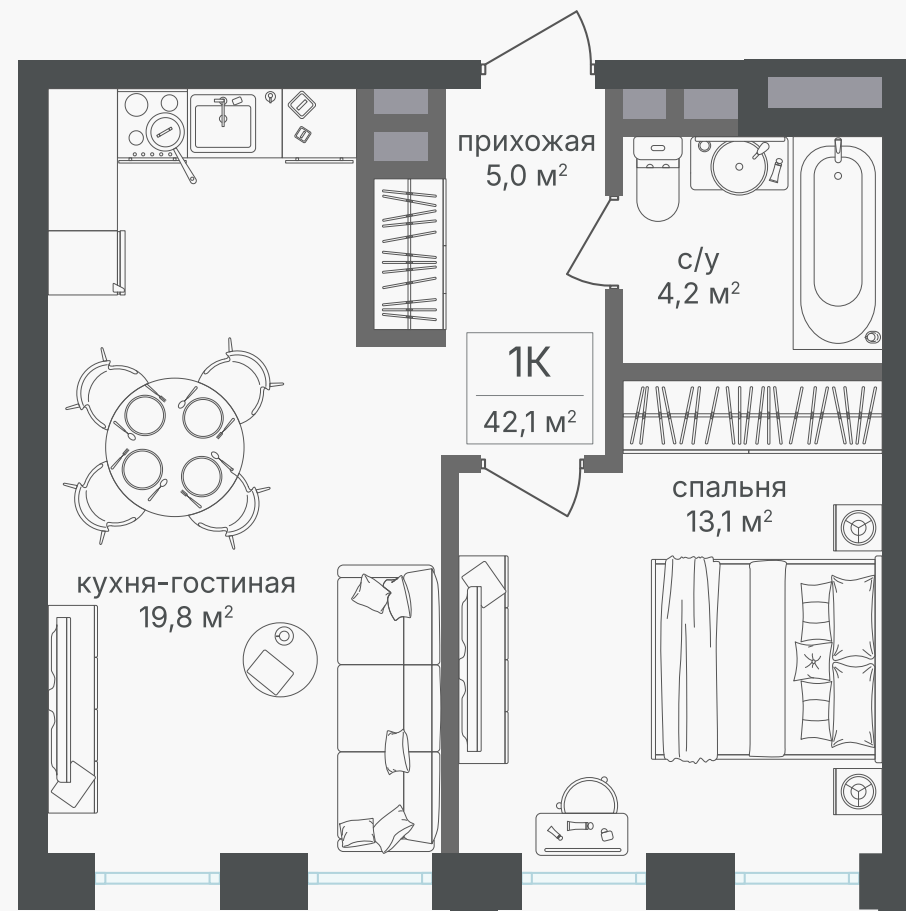

PG-ДЕВЕЛОПМЕНТ

+7 (495) 125-14-45

1-комнатная квартира, 41.9 м²

ЖИЛОЙ КОМПЛЕКС

Семеновский парк 2

Корпус	Секция	Этаж
1	3	8 / 12
Комнат	Площадь	Отделка
1	41.9 м ²	Нет

21 871 800 руб

Артикул 1-8-480

PG-ДЕВЕЛОПМЕНТ

+7 (495) 125-14-45

1-комнатная квартира, 41.9 м²

ЖИЛОЙ КОМПЛЕКС

Семеновский парк 2

Корпус 1 Секция 3 Этаж 8 / 12

Комнат 1 Площадь 41.9 м² Отделка Нет

21 871 800 руб