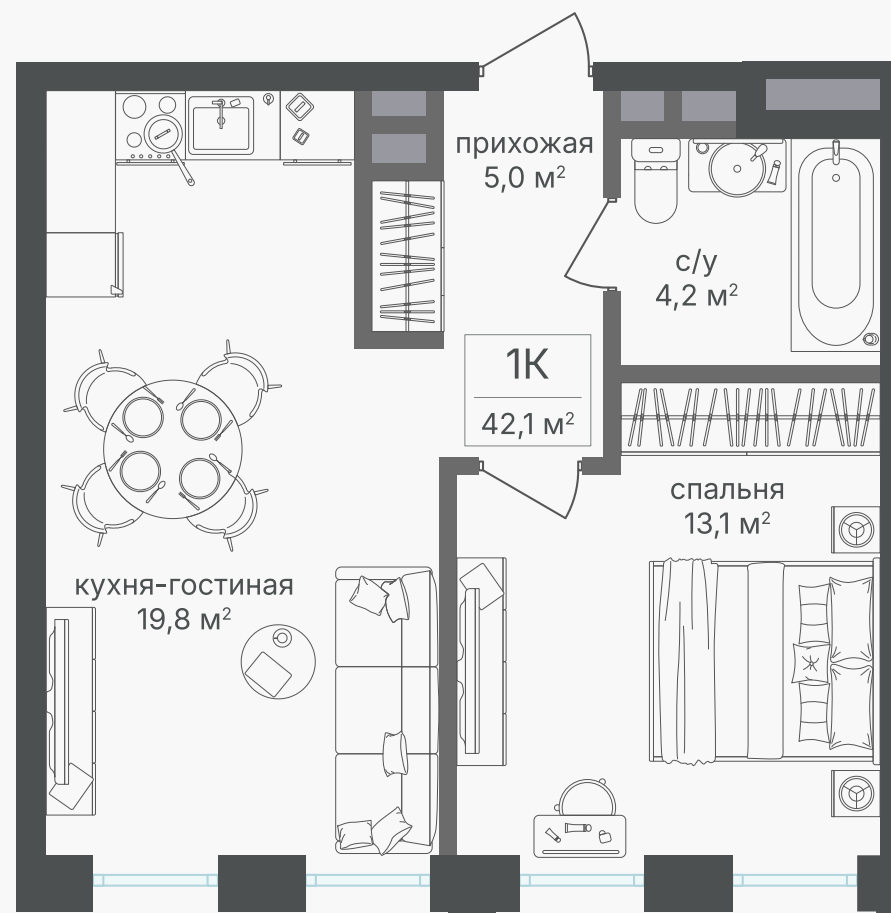

# 1-комнатная квартира, 42.1 м<sup>2</sup>

ЖИЛОЙ КОМПЛЕКС  
Семеновский парк 2

Корпус 1      Секция 3      Этаж 8 / 12

Комнат 1      Площадь 42.1 м<sup>2</sup>      Отделка Нет

**19 071 300 руб**

Артикул 1-8-480

# 1-комнатная квартира, 42.1 м<sup>2</sup>

ЖИЛОЙ КОМПЛЕКС

Семеновский парк 2

Корпус 1      Секция 3      Этаж 8 / 12

Комнат 1      Площадь 42.1 м<sup>2</sup>      Отделка Нет

19 071 300 руб

Артикул 1-8-480