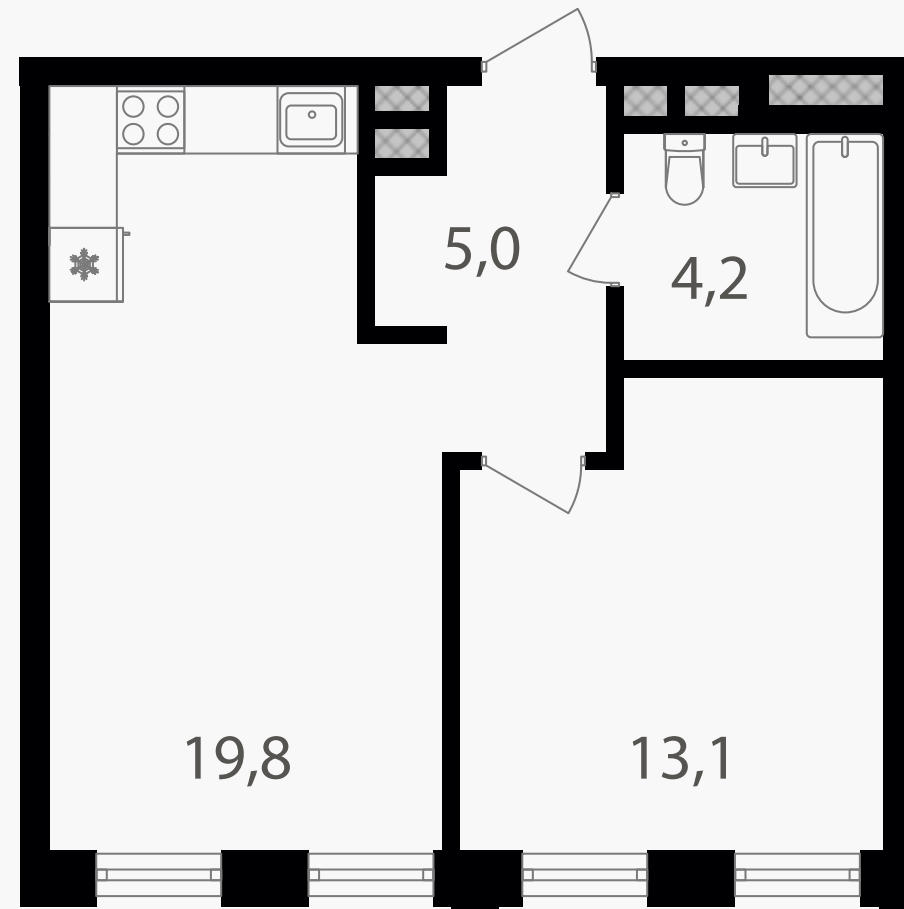

## 1-комнатная квартира, 42.1 м<sup>2</sup>

ЖИЛОЙ КОМПЛЕКС

Семеновский парк 2

Корпус	Секция	Этаж
1	3	8 / 12
Комнат	Площадь	Отделка
1	42.1 м <sup>2</sup>	Нет

18 692 400 руб

Артикул 1-8-480

PG-ДЕВЕЛОПМЕНТ

# 1-комнатная квартира, 42.1 м<sup>2</sup>

ЖИЛОЙ КОМПЛЕКС

Семеновский парк 2

Корпус	Секция	Этаж
1	3	8 / 12
Комнат	Площадь	Отделка
1	42.1 м <sup>2</sup>	Нет

18 692 400 руб

Артикул 1-8-480